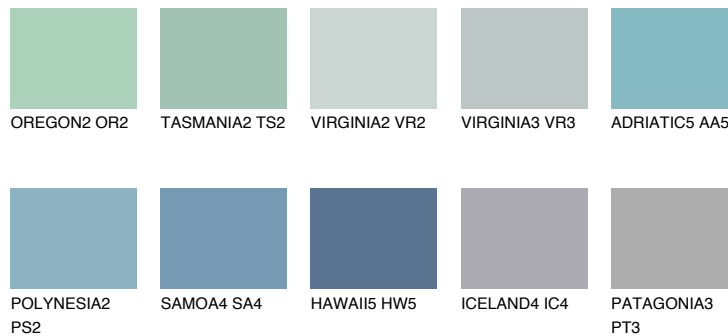

**ADRIATIC3 AA3**57% **TSR** 60%**Соодветна нијанса****COLOURS OF NATURE ПАЛЕТА****ПАЛЕТА НА ИНТЕНЗИВНИ БОИ**

За повеќе информации за малтери и бои, посетете

[www.ceresit.mk](http://www.ceresit.mk)

Презентираните нијанси се однесуваат на малтери и бои што ги нуди Ceresit. Поради употребата на дигитални техники, презентираниите бои можеби не ги претставуваат оригиналните, па затоа не можат да се сметаат за сигурна презентација на бои. Препорачуваме да ги проверите автентичните тон карти на Ceresit.