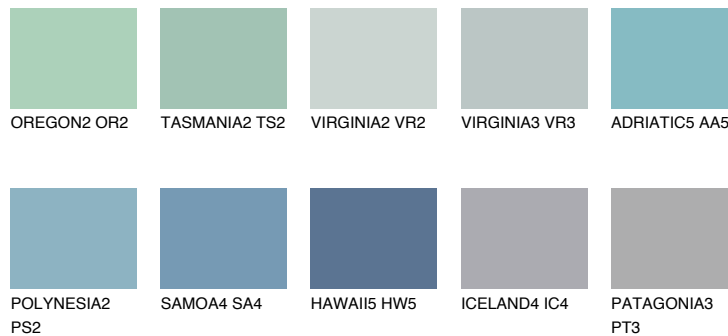

**ADRIATIC3 AA3**57% **TSR** 60%**Соодветна нијанса****COLOURS OF NATURE ПАЛЕТА****ПАЛЕТА НА ИНТЕНЗИВНИ БОИ**

За повеќе информации за малтери и бои, посетете

www.ceresit.mk

Презентираните нијанси се однесуваат на малтери и бои што ги нуди Ceresit. Поради употребата на дигитални техники, презентираниите бои можеби не ги претставуваат оригиналните, па затоа не можат да се сметаат за сигурна презентација на бои. Препорачуваме да ги проверите автентичните тон карти на Ceresit.