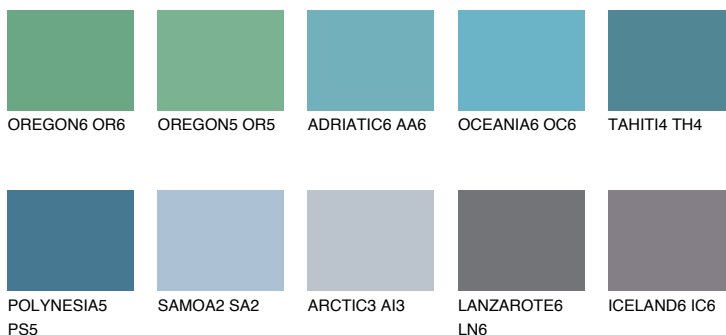

**PACIFIC6 PC6**☀ 35% **TSR 48%****Соодветна нијанса****COLOURS OF NATURE ПАЛЕТА****ПАЛЕТА НА ИНТЕНЗИВНИ БОИ**

За повеќе информации за малтери и бои, посетете

www.ceresit.mk

Презентираните нијанси се однесуваат на малтери и бои што ги нуди Ceresit. Поради употребата на дигитални техники, презентираниите бои можеби не ги претставуваат оригиналните, па затоа не можат да се сметаат за сигурна презентација на бои. Препорачуваме да ги проверите автентичните тон карти на Ceresit.