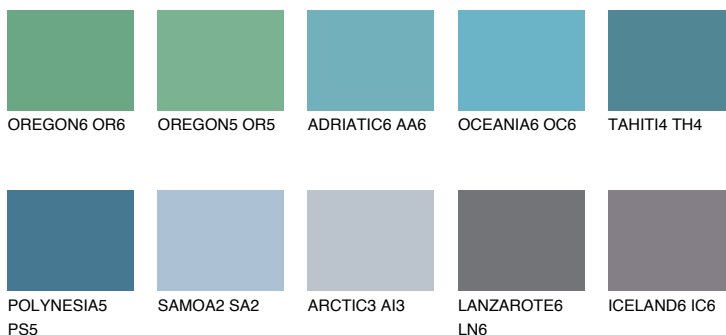

PACIFIC6 PC6

☀ 35% **TSR** 48%

Соодветна нијанса

COLOURS OF NATURE ПАЛЕТА

ПАЛЕТА НА ИНТЕНЗИВНИ БОИ

За повеќе информации за малтери и бои, посетете

www.ceresit.mk