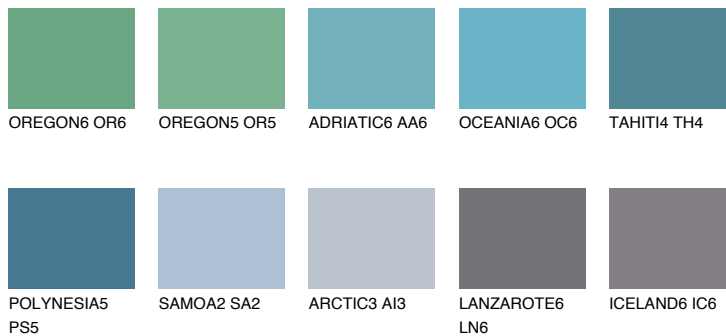

**PACIFIC6 PC6**☀ 35% **TSR 48%****Соодветна нијанса****COLOURS OF NATURE ПАЛЕТА****ПАЛЕТА НА ИНТЕНЗИВНИ БОИ**

За повеќе информации за малтери и бои, посетете

www.ceresit.mk

Презентираните нијанси се однесуваат на малтери и бои што ги нуди Ceresit. Поради употребата на дигитални техники, презентираниите бои можеби не ги претставуваат оригиналните, па затоа не можат да се сметаат за сигурна презентација на бои. Препорачуваме да ги проверите автентичните тон карти на Ceresit.