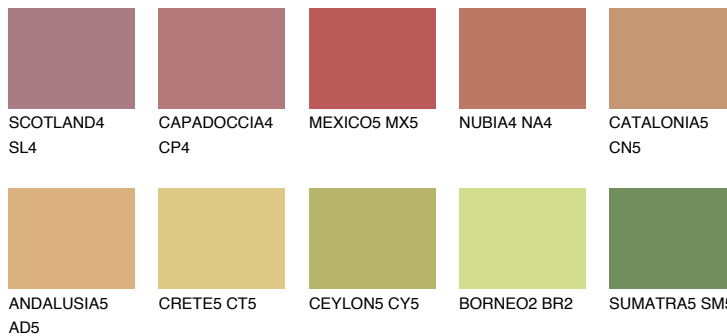

**CATALONIA6 CN6**☀️ 30% **TSR 39%****Соодветна нијанса****COLOURS OF NATURE ПАЛЕТА****ПАЛЕТА НА ИНТЕНЗИВНИ БОИ**

За повеќе информации за малтери и бои, посетете

www.ceresit.mk

Презентираните нијанси се однесуваат на малтери и бои што ги нуди Ceresit. Поради употребата на дигитални техники, презентираниите бои можеби не ги претставуваат оригиналните, па затоа не можат да се сметаат за сигурна презентација на бои. Препорачуваме да ги проверите автентичните тон карти на Ceresit.