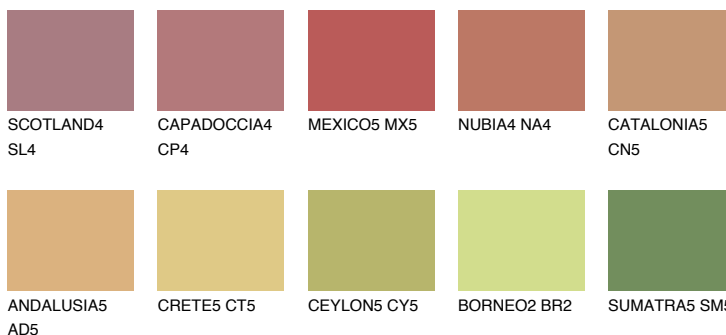

CATALONIA6 CN6

☀ 30% **TSR** 39%

Соодветна нијанса

COLOURS OF NATURE ПАЛЕТА

ПАЛЕТА НА ИНТЕНЗИВНИ БОИ

За повеќе информации за малтери и бои, посетете

www.ceresit.mk

Презентираните нијанси се однесуваат на малтери и бои што ги нуди Ceresit. Поради употребата на дигитални техники, презентираниите бои можеби не ги претставуваат оригиналните, па затоа не можат да се сметаат за сигурна презентација на бои. Препорачуваме да ги проверите автентичните тон карти на Ceresit.