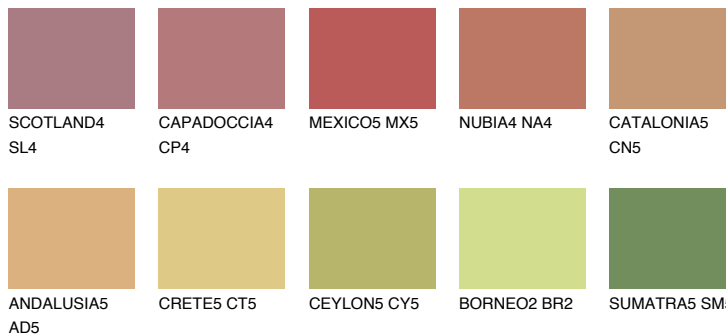

**CATALONIA6 CN6**☀ 30% **TSR 39%**

## Соодветна нијанса

### COLOURS OF NATURE ПАЛЕТА