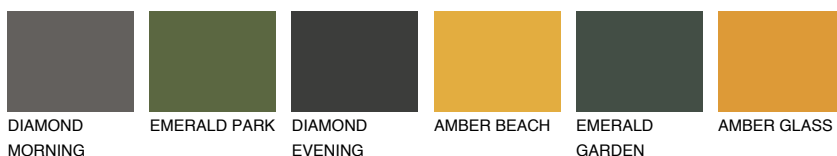

**GOMERA1 GM1**68% **TSR** 68%**Соодветна нијанса****COLOURS OF NATURE ПАЛЕТА****ПАЛЕТА НА ИНТЕНЗИВНИ БОИ**

За повеќе информации за малтери и бои, посетете

www.ceresit.mk

Презентираните нијанси се однесуваат на малтери и бои што ги нуди Ceresit. Поради употребата на дигитални техники, презентираниите бои можеби не ги претставуваат оригиналните, па затоа не можат да се сметаат за сигурна презентација на бои. Препорачуваме да ги проверите автентичните тон карти на Ceresit.