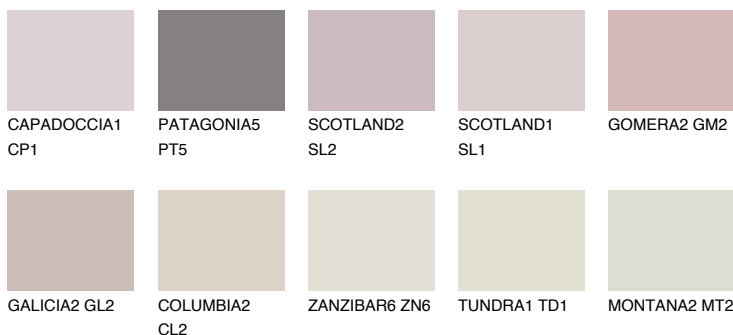

## GOMERA1 GM1

68% **TSR** 68%

### Соодветна нијанса

#### COLOURS OF NATURE ПАЛЕТА