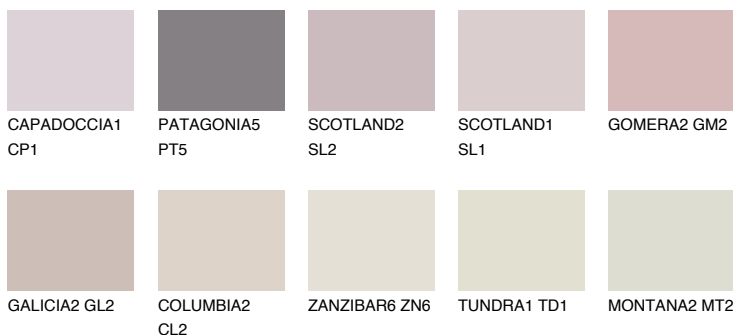

**GOMERA1 GM1**68% **TSR** 68%**Соодветна нијанса****COLOURS OF NATURE ПАЛЕТА****ПАЛЕТА НА ИНТЕНЗИВНИ БОИ**

За повеќе информации за малтери и бои, посетете

www.ceresit.mk

Презентираните нијанси се однесуваат на малтери и бои што ги нуди Ceresit. Поради употребата на дигитални техники, презентираниите бои можеби не ги претставуваат оригиналните, па затоа не можат да се сметаат за сигурна презентација на бои. Препорачуваме да ги проверите автентичните тон карти на Ceresit.