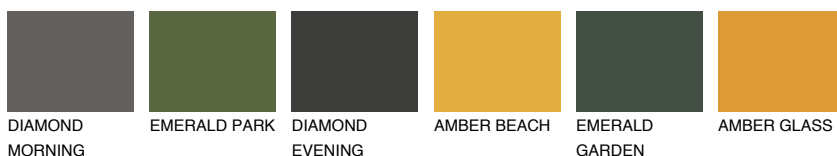

GOMERA1 GM1

68% **TSR** 68%

Соодветна нијанса

COLOURS OF NATURE ПАЛЕТА

ПАЛЕТА НА ИНТЕНЗИВНИ БОИ

За повеќе информации за малтери и бои, посетете

www.ceresit.mk

Презентираните нијанси се однесуваат на малтери и бои што ги нуди Ceresit. Поради употребата на дигитални техники, презентираниите бои можеби не ги претставуваат оригиналните, па затоа не можат да се сметаат за сигурна презентација на бои. Препорачуваме да ги проверите автентичните тон карти на Ceresit.