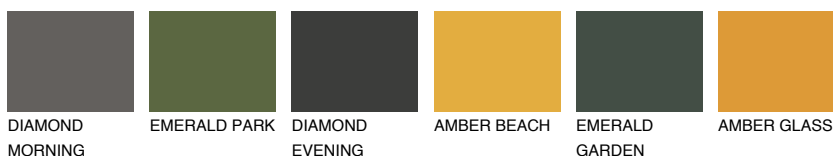

GOMERA1 GM1

68% **TSR** 68%

Соодветна нијанса

COLOURS OF NATURE ПАЛЕТА

ПАЛЕТА НА ИНТЕНЗИВНИ БОИ

За повеќе информации за малтери и бои, посетете

www.ceresit.mk

Презентираните нијанси се однесуваат на малтери и бои што ги нуди Ceresit. Поради употребата на дигитални техники, презентираниите бои можеби не ги претставуваат оригиналните, па затоа не можат да се сметаат за сигурна презентација на бои. Препорачуваме да ги проверите автентичните тон карти на Ceresit.