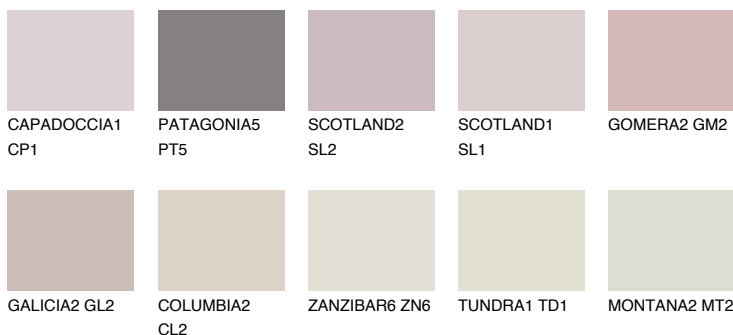

GOMERA1 GM1

68% **TSR** 68%

Соодветна нијанса

COLOURS OF NATURE ПАЛЕТА

ПАЛЕТА НА ИНТЕНЗИВНИ БОИ

За повеќе информации за малтери и бои, посетете

www.ceresit.mk

Презентираните нијанси се однесуваат на малтери и бои што ги нуди Ceresit. Поради употребата на дигитални техники, презентираниите бои можеби не ги претставуваат оригиналните, па затоа не можат да се сметаат за сигурна презентација на бои. Препорачуваме да ги проверите автентичните тон карти на Ceresit.