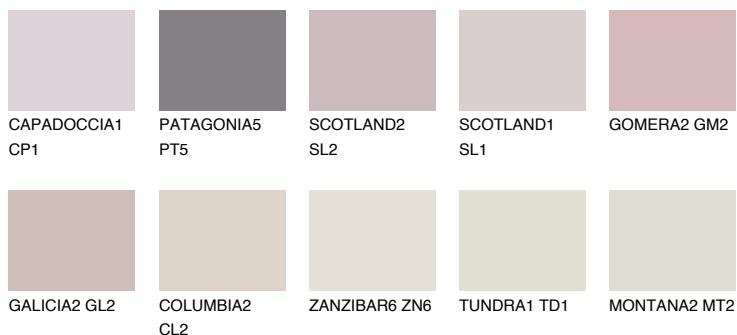

GOMERA1 GM1

68% **TSR** 68%

Соодветна нијанса

COLOURS OF NATURE ПАЛЕТА

ПАЛЕТА НА ИНТЕНЗИВНИ БОИ

За повеќе информации за малтери и бои, посетете

www.ceresit.mk

Презентираните нијанси се однесуваат на малтери и бои што ги нуди Ceresit. Поради употребата на дигитални техники, презентираниите бои можеби не ги претставуваат оригиналните, па затоа не можат да се сметаат за сигурна презентација на бои. Препорачуваме да ги проверите автентичните тон карти на Ceresit.