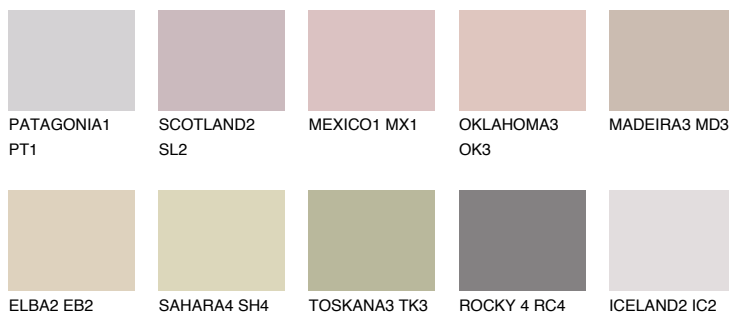

**GOMERA2 GM2**☀ 53% **TSR** 54%**Соодветна нијанса****COLOURS OF NATURE ПАЛЕТА****ПАЛЕТА НА ИНТЕНЗИВНИ БОИ**

За повеќе информации за малтери и бои, посетете

www.ceresit.mk

Презентираните нијанси се однесуваат на малтери и бои што ги нуди Ceresit. Поради употребата на дигитални техники, презентираниите бои можеби не ги претставуваат оригиналните, па затоа не можат да се сметаат за сигурна презентација на бои. Препорачуваме да ги проверите автентичните тон карти на Ceresit.