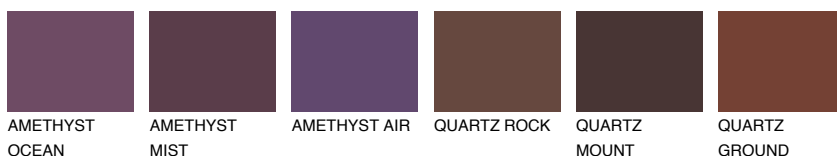

**GOMERA2 GM2**☀ 53% **TSR** 54%**Соодветна нијанса****COLOURS OF NATURE ПАЛЕТА****ПАЛЕТА НА ИНТЕНЗИВНИ БОИ**

За повеќе информации за малтери и бои, посетете

www.ceresit.mk

Презентираните нијанси се однесуваат на малтери и бои што ги нуди Ceresit. Поради употребата на дигитални техники, презентираниите бои можеби не ги претставуваат оригиналните, па затоа не можат да се сметаат за сигурна презентација на бои. Препорачуваме да ги проверите автентичните тон карти на Ceresit.