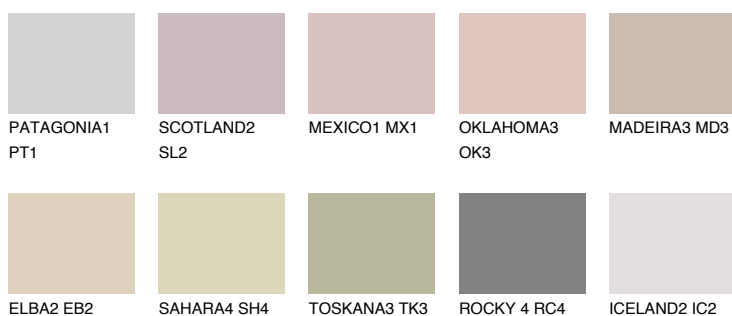

**GOMERA2 GM2**53% **TSR** 54%**Соодветна нијанса****COLOURS OF NATURE ПАЛЕТА****ПАЛЕТА НА ИНТЕНЗИВНИ БОИ**

За повеќе информации за малтери и бои, посетете

[www.ceresit.mk](http://www.ceresit.mk)

Презентираните нијанси се однесуваат на малтери и бои што ги нуди Ceresit. Поради употребата на дигитални техники, презентираниите бои можеби не ги претставуваат оригиналните, па затоа не можат да се сметаат за сигурна презентација на бои. Препорачуваме да ги проверите автентичните тон карти на Ceresit.