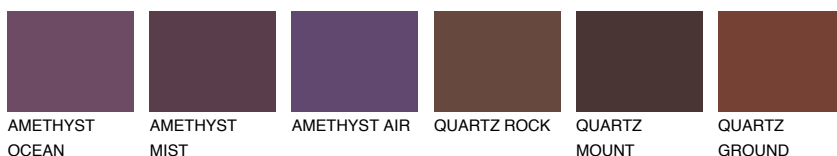

**GOMERA2 GM2**53% **TSR** 54%**Соодветна нијанса****COLOURS OF NATURE ПАЛЕТА****ПАЛЕТА НА ИНТЕНЗИВНИ БОИ**

За повеќе информации за малтери и бои, посетете

[www.ceresit.mk](http://www.ceresit.mk)

Презентираните нијанси се однесуваат на малтери и бои што ги нуди Ceresit. Поради употребата на дигитални техники, презентираниите бои можеби не ги претставуваат оригиналните, па затоа не можат да се сметаат за сигурна презентација на бои. Препорачуваме да ги проверите автентичните тон карти на Ceresit.