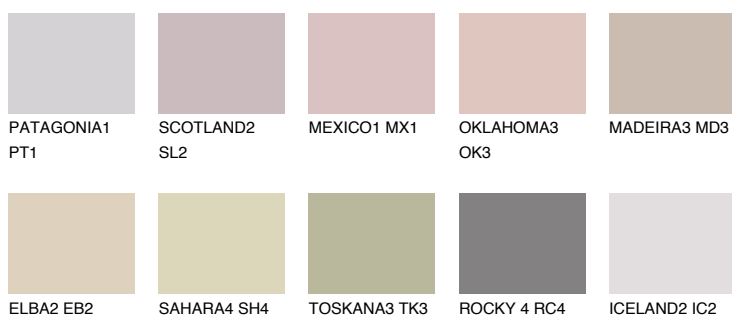

**GOMERA2 GM2**53% **TSR** 54%**Соодветна нијанса****COLOURS OF NATURE ПАЛЕТА****ПАЛЕТА НА ИНТЕНЗИВНИ БОИ**

За повеќе информации за малтери и бои, посетете

www.ceresit.mk

Презентираните нијанси се однесуваат на малтери и бои што ги нуди Ceresit. Поради употребата на дигитални техники, презентираниите бои можеби не ги претставуваат оригиналните, па затоа не можат да се сметаат за сигурна презентација на бои. Препорачуваме да ги проверите автентичните тон карти на Ceresit.