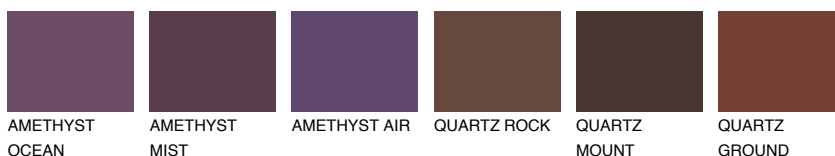

**GOMERA2 GM2**53% **TSR** 54%**Соодветна нијанса****COLOURS OF NATURE ПАЛЕТА****ПАЛЕТА НА ИНТЕНЗИВНИ БОИ**

За повеќе информации за малтери и бои, посетете

www.ceresit.mk

Презентираните нијанси се однесуваат на малтери и бои што ги нуди Ceresit. Поради употребата на дигитални техники, презентираниите бои можеби не ги претставуваат оригиналните, па затоа не можат да се сметаат за сигурна презентација на бои. Препорачуваме да ги проверите автентичните тон карти на Ceresit.