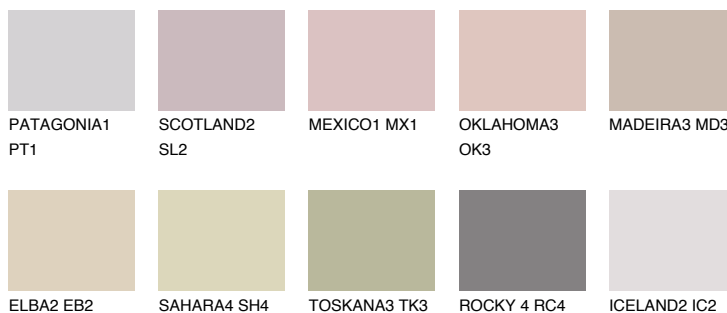

**GOMERA2 GM2**53% **TSR** 54%**Соодветна нијанса****COLOURS OF NATURE ПАЛЕТА****ПАЛЕТА НА ИНТЕНЗИВНИ БОИ**

За повеќе информации за малтери и бои, посетете

www.ceresit.mk

Презентираните нијанси се однесуваат на малтери и бои што ги нуди Ceresit. Поради употребата на дигитални техники, презентираниите бои можеби не ги претставуваат оригиналните, па затоа не можат да се сметаат за сигурна презентација на бои. Препорачуваме да ги проверите автентичните тон карти на Ceresit.