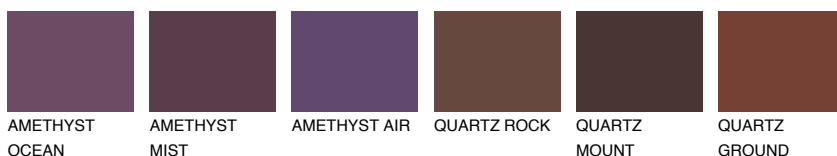

**GOMERA2 GM2**53% **TSR** 54%**Соодветна нијанса****COLOURS OF NATURE ПАЛЕТА****ПАЛЕТА НА ИНТЕНЗИВНИ БОИ**

За повеќе информации за малтери и бои, посетете

www.ceresit.mk

Презентираните нијанси се однесуваат на малтери и бои што ги нуди Ceresit. Поради употребата на дигитални техники, презентираниите бои можеби не ги претставуваат оригиналните, па затоа не можат да се сметаат за сигурна презентација на бои. Препорачуваме да ги проверите автентичните тон карти на Ceresit.