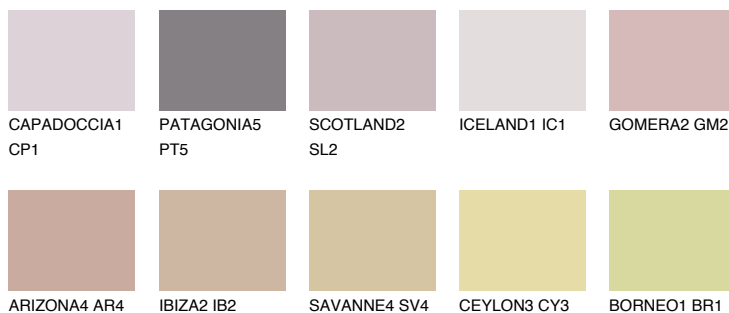

## GOMERA3 GM3

41% **TSR** 53%

### Соодветна нијанса

#### COLOURS OF NATURE ПАЛЕТА