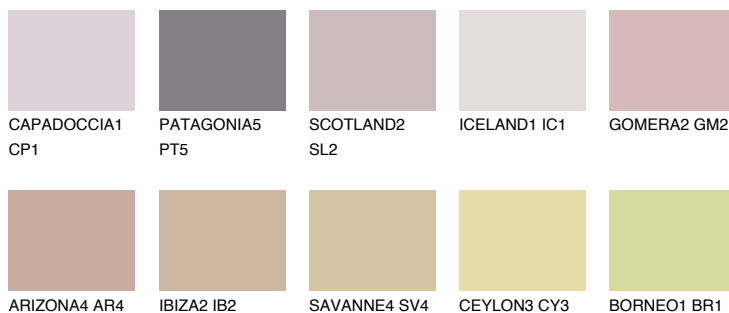

GOMERA3 GM3

41% **TSR** 53%

Соодветна нијанса

COLOURS OF NATURE ПАЛЕТА

ПАЛЕТА НА ИНТЕНЗИВНИ БОИ

За повеќе информации за малтери и бои, посетете

www.ceresit.mk

Презентираните нијанси се однесуваат на малтери и бои што ги нуди Ceresit. Поради употребата на дигитални техники, презентираниите бои можеби не ги претставуваат оригиналните, па затоа не можат да се сметаат за сигурна презентација на бои. Препорачуваме да ги проверите автентичните тон карти на Ceresit.