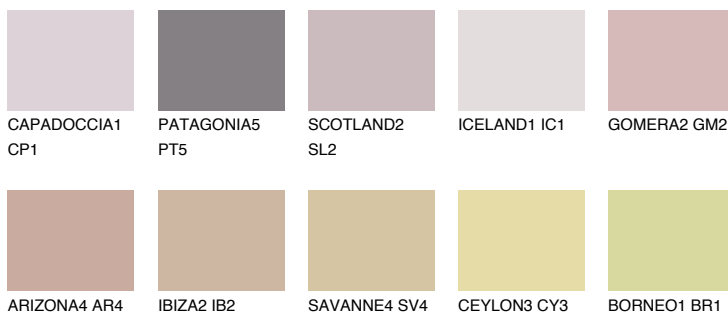

**GOMERA3 GM3**☀ 41% **TSR** 53%**Соодветна нијанса****COLOURS OF NATURE ПАЛЕТА****ПАЛЕТА НА ИНТЕНЗИВНИ БОИ**

За повеќе информации за малтери и бои, посетете

www.ceresit.mk

Презентираните нијанси се однесуваат на малтери и бои што ги нуди Ceresit. Поради употребата на дигитални техники, презентираниите бои можеби не ги претставуваат оригиналните, па затоа не можат да се сметаат за сигурна презентација на бои. Препорачуваме да ги проверите автентичните тон карти на Ceresit.