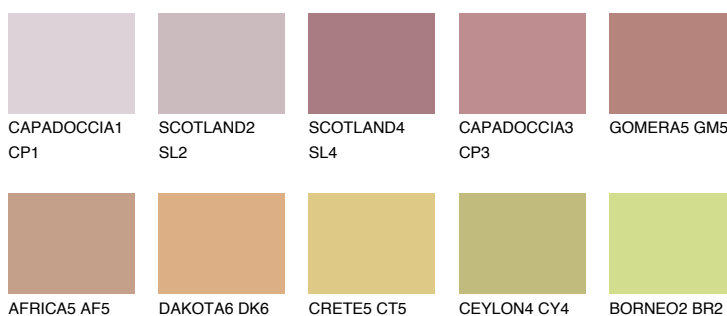

GOMERA4 GM4

☀ 31% **TSR 40%**

Соодветна нијанса

COLOURS OF NATURE ПАЛЕТА

ПАЛЕТА НА ИНТЕНЗИВНИ БОИ

За повеќе информации за малтери и бои, посетете

www.ceresit.mk

Презентираните нијанси се однесуваат на малтери и бои што ги нуди Ceresit. Поради употребата на дигитални техники, презентираниите бои можеби не ги претставуваат оригиналните, па затоа не можат да се сметаат за сигурна презентација на бои. Препорачуваме да ги проверите автентичните тон карти на Ceresit.