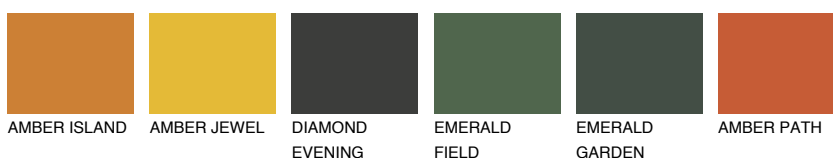

GOMERA4 GM4

☀ 31% **TSR 40%**

Соодветна нијанса

COLOURS OF NATURE ПАЛЕТА

ПАЛЕТА НА ИНТЕНЗИВНИ БОИ

За повеќе информации за малтери и бои, посетете

www.ceresit.mk

Презентираните нијанси се однесуваат на малтери и бои што ги нуди Ceresit. Поради употребата на дигитални техники, презентираниите бои можеби не ги претставуваат оригиналните, па затоа не можат да се сметаат за сигурна презентација на бои. Препорачуваме да ги проверите автентичните тон карти на Ceresit.