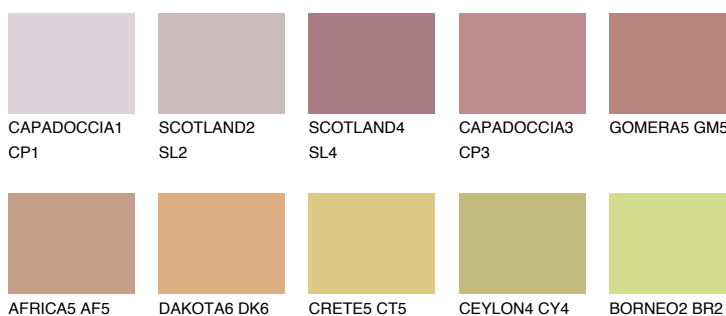

GOMERA4 GM4

☀ 31% **TSR 40%**

Соодветна нијанса

COLOURS OF NATURE ПАЛЕТА

ПАЛЕТА НА ИНТЕНЗИВНИ БОИ

За повеќе информации за малтери и бои, посетете

www.ceresit.mk

Презентираните нијанси се однесуваат на малтери и бои што ги нуди Ceresit. Поради употребата на дигитални техники, презентираниите бои можеби не ги претставуваат оригиналните, па затоа не можат да се сметаат за сигурна презентација на бои. Препорачуваме да ги проверите автентичните тон карти на Ceresit.