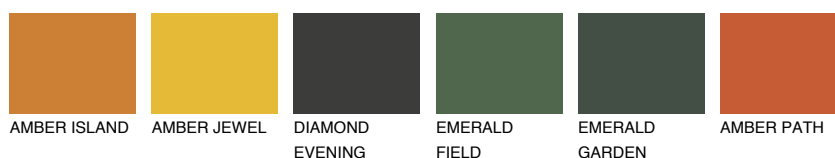

GOMERA4 GM4

☀ 31% **TSR 40%**

Соодветна нијанса

COLOURS OF NATURE ПАЛЕТА

ПАЛЕТА НА ИНТЕНЗИВНИ БОИ

За повеќе информации за малтери и бои, посетете

www.ceresit.mk

Презентираните нијанси се однесуваат на малтери и бои што ги нуди Ceresit. Поради употребата на дигитални техники, презентираниите бои можеби не ги претставуваат оригиналните, па затоа не можат да се сметаат за сигурна презентација на бои. Препорачуваме да ги проверите автентичните тон карти на Ceresit.