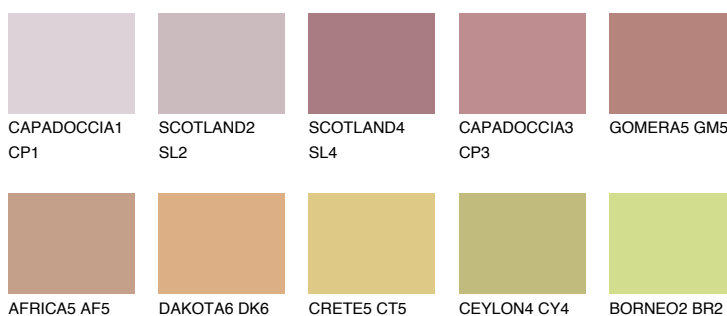

**GOMERA4 GM4**☀ 31%   **TSR 40%****Соодветна нијанса****COLOURS OF NATURE ПАЛЕТА****ПАЛЕТА НА ИНТЕНЗИВНИ БОИ**

За повеќе информации за малтери и бои, посетете

[www.ceresit.mk](http://www.ceresit.mk)

Презентираните нијанси се однесуваат на малтери и бои што ги нуди Ceresit. Поради употребата на дигитални техники, презентираниите бои можеби не ги претставуваат оригиналните, па затоа не можат да се сметаат за сигурна презентација на бои. Препорачуваме да ги проверите автентичните тон карти на Ceresit.