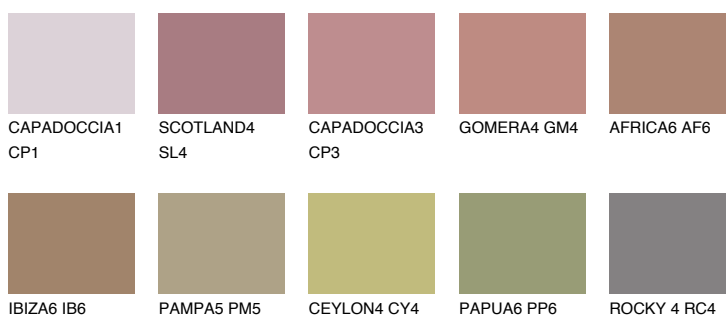

## GOMERA5 GM5

☀ 28% **TSR** 34%

### Соодветна нијанса

#### COLOURS OF NATURE ПАЛЕТА