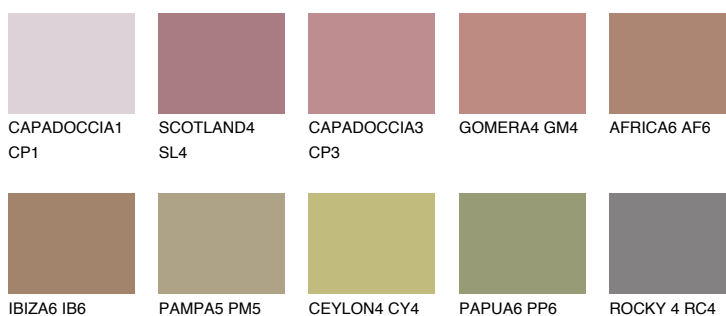

GOMERA5 GM5

☀ 28% **TSR** 34%

Соодветна нијанса

COLOURS OF NATURE ПАЛЕТА

ПАЛЕТА НА ИНТЕНЗИВНИ БОИ

За повеќе информации за малтери и бои, посетете

www.ceresit.mk

Презентираните нијанси се однесуваат на малтери и бои што ги нуди Ceresit. Поради употребата на дигитални техники, презентираниите бои можеби не ги претставуваат оригиналните, па затоа не можат да се сметаат за сигурна презентација на бои. Препорачуваме да ги проверите автентичните тон карти на Ceresit.