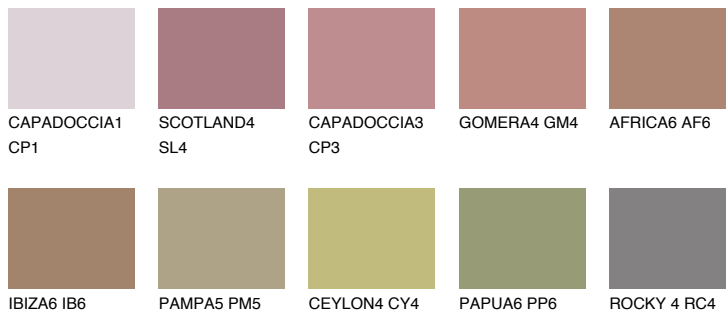


**GOMERA5 GM5**☀ 28% **TSR 34%****Соодветна нијанса****COLOURS OF NATURE ПАЛЕТА****ПАЛЕТА НА ИНТЕНЗИВНИ БОИ**

За повеќе информации за малтери и бои, посетете

[www.ceresit.mk](http://www.ceresit.mk)

Презентираните нијанси се однесуваат на малтери и бои што ги нуди Ceresit. Поради употребата на дигитални техники, презентираниите бои можеби не ги претставуваат оригиналните, па затоа не можат да се сметаат за сигурна презентација на бои. Препорачуваме да ги проверите автентичните тон карти на Ceresit.