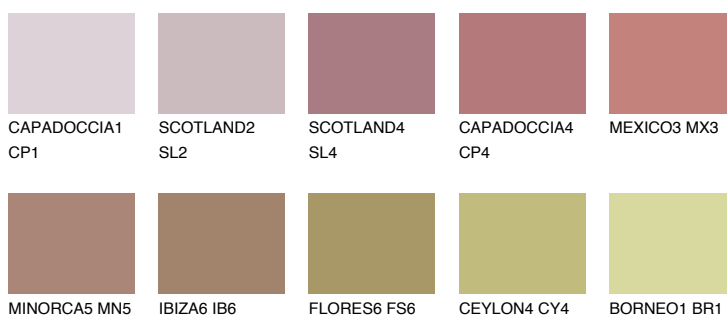

**GOMERA6 GM6**☀ 23% **TSR 31%****Соодветна нијанса****COLOURS OF NATURE ПАЛЕТА****ПАЛЕТА НА ИНТЕНЗИВНИ БОИ**

За повеќе информации за малтери и бои, посетете

[www.ceresit.mk](http://www.ceresit.mk)

Презентираните нијанси се однесуваат на малтери и бои што ги нуди Ceresit. Поради употребата на дигитални техники, презентираниите бои можеби не ги претставуваат оригиналните, па затоа не можат да се сметаат за сигурна презентација на бои. Препорачуваме да ги проверите автентичните тон карти на Ceresit.