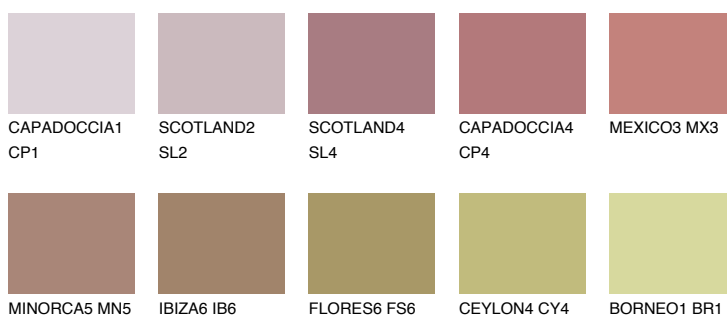

**GOMERA6 GM6**☀ 23% **TSR 31%****Соодветна нијанса****COLOURS OF NATURE ПАЛЕТА****ПАЛЕТА НА ИНТЕНЗИВНИ БОИ**

За повеќе информации за малтери и бои, посетете

www.ceresit.mk

Презентираните нијанси се однесуваат на малтери и бои што ги нуди Ceresit. Поради употребата на дигитални техники, презентираниите бои можеби не ги претставуваат оригиналните, па затоа не можат да се сметаат за сигурна презентација на бои. Препорачуваме да ги проверите автентичните тон карти на Ceresit.