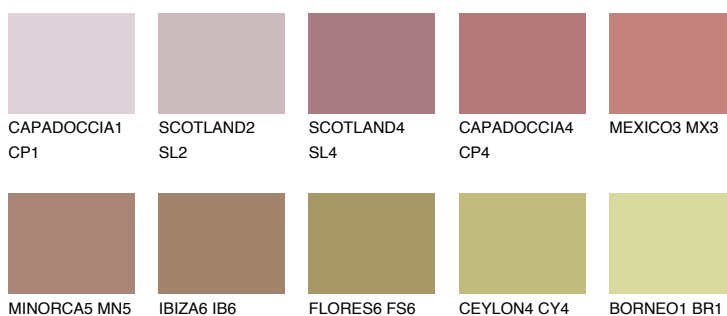

## GOMERA6 GM6

☀ 23%    **TSR 31%**

### Соодветна нијанса

#### COLOURS OF NATURE ПАЛЕТА