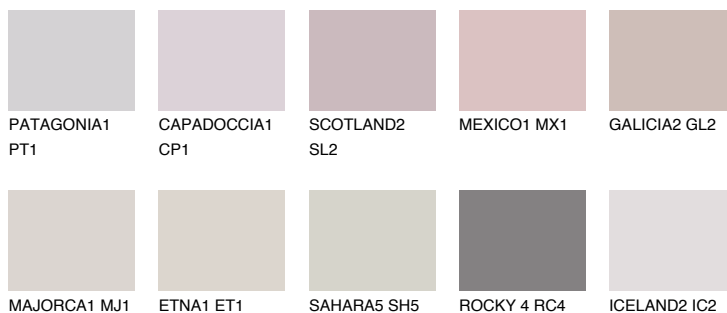

**FORMENTERA1 FR1**62% **TSR** 61%**Соодветна нијанса****COLOURS OF NATURE ПАЛЕТА****ПАЛЕТА НА ИНТЕНЗИВНИ БОИ**

За повеќе информации за малтери и бои, посетете

[www.ceresit.mk](http://www.ceresit.mk)

Презентираните нијанси се однесуваат на малтери и бои што ги нуди Ceresit. Поради употребата на дигитални техники, презентираниите бои можеби не ги претставуваат оригиналните, па затоа не можат да се сметаат за сигурна презентација на бои. Препорачуваме да ги проверите автентичните тон карти на Ceresit.