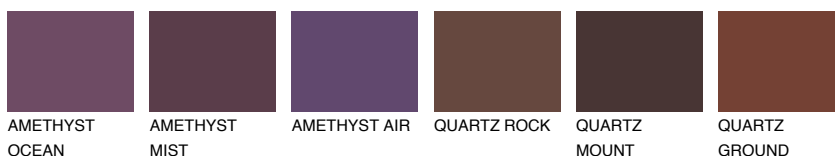

**FORMENTERA1 FR1**62% **TSR** 61%**Соодветна нијанса****COLOURS OF NATURE ПАЛЕТА****ПАЛЕТА НА ИНТЕНЗИВНИ БОИ**

За повеќе информации за малтери и бои, посетете

[www.ceresit.mk](http://www.ceresit.mk)

Презентираните нијанси се однесуваат на малтери и бои што ги нуди Ceresit. Поради употребата на дигитални техники, презентираниите бои можеби не ги претставуваат оригиналните, па затоа не можат да се сметаат за сигурна презентација на бои. Препорачуваме да ги проверите автентичните тон карти на Ceresit.