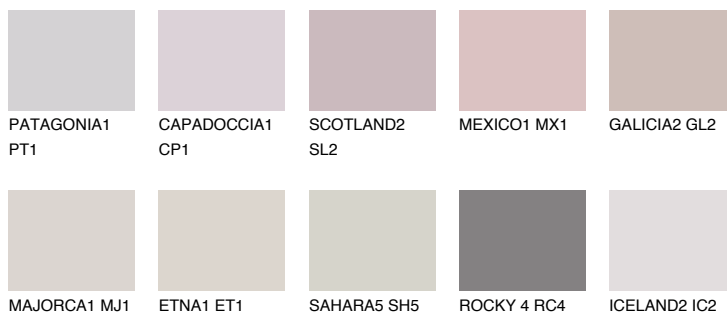

FORMENTERA1 FR1

62% **TSR** 61%

Соодветна нијанса

COLOURS OF NATURE ПАЛЕТА

ПАЛЕТА НА ИНТЕНЗИВНИ БОИ

За повеќе информации за малтери и бои, посетете

www.ceresit.mk

Презентираните нијанси се однесуваат на малтери и бои што ги нуди Ceresit. Поради употребата на дигитални техники, презентираниите бои можеби не ги претставуваат оригиналните, па затоа не можат да се сметаат за сигурна презентација на бои. Препорачуваме да ги проверите автентичните тон карти на Ceresit.