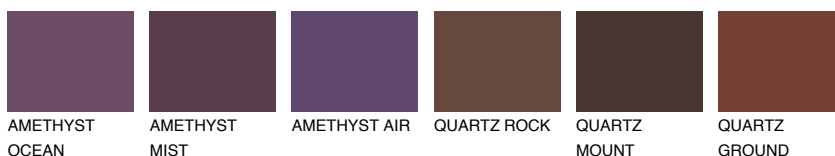

ПАЛЕТА НА ИНТЕНЗИВНИ БОИ