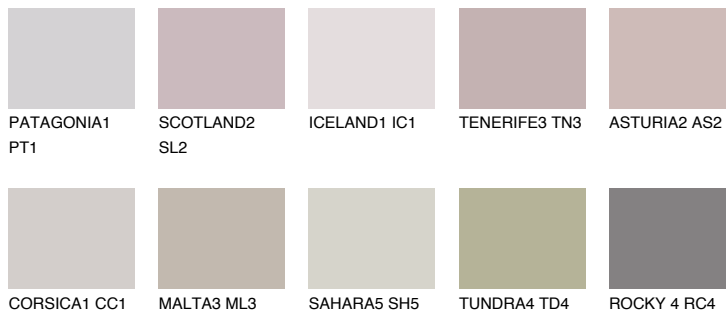

**FORMENTERA2 FR2**53% **TSR** 51%**Соодветна нијанса****COLOURS OF NATURE ПАЛЕТА****ПАЛЕТА НА ИНТЕНЗИВНИ БОИ**

За повеќе информации за малтери и бои, посетете

www.ceresit.mk

Презентираните нијанси се однесуваат на малтери и бои што ги нуди Ceresit. Поради употребата на дигитални техники, презентираниите бои можеби не ги претставуваат оригиналните, па затоа не можат да се сметаат за сигурна презентација на бои. Препорачуваме да ги проверите автентичните тон карти на Ceresit.