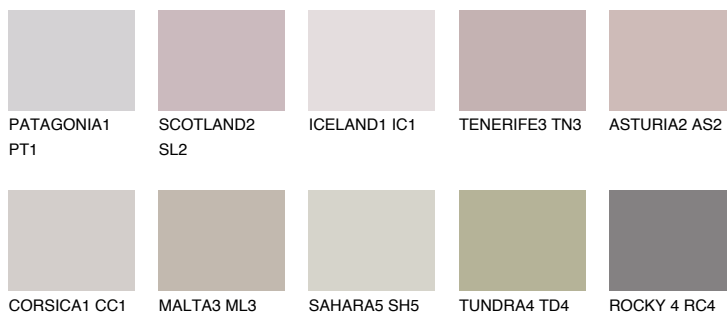

**FORMENTERA2 FR2**53% **TSR** 51%**Соодветна нијанса****COLOURS OF NATURE ПАЛЕТА****ПАЛЕТА НА ИНТЕНЗИВНИ БОИ**

За повеќе информации за малтери и бои, посетете

[www.ceresit.mk](http://www.ceresit.mk)

Презентираните нијанси се однесуваат на малтери и бои што ги нуди Ceresit. Поради употребата на дигитални техники, презентираниите бои можеби не ги претставуваат оригиналните, па затоа не можат да се сметаат за сигурна презентација на бои. Препорачуваме да ги проверите автентичните тон карти на Ceresit.