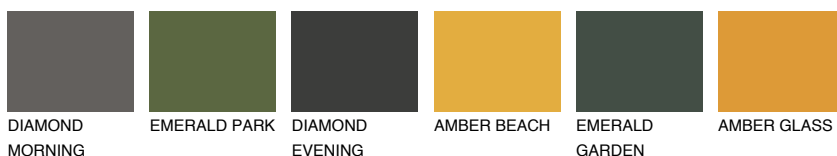

ПАЛЕТА НА ИНТЕНЗИВНИ БОИ