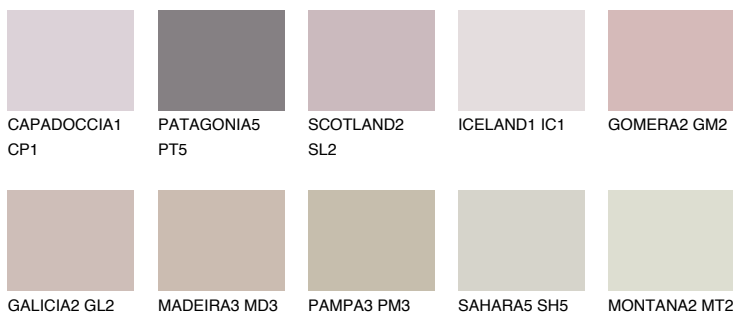

FORMENTERA3 FR3

☀ 46% **TSR** 53%

Соодветна нијанса

COLOURS OF NATURE ПАЛЕТА

ПАЛЕТА НА ИНТЕНЗИВНИ БОИ

За повеќе информации за малтери и бои, посетете

www.ceresit.mk