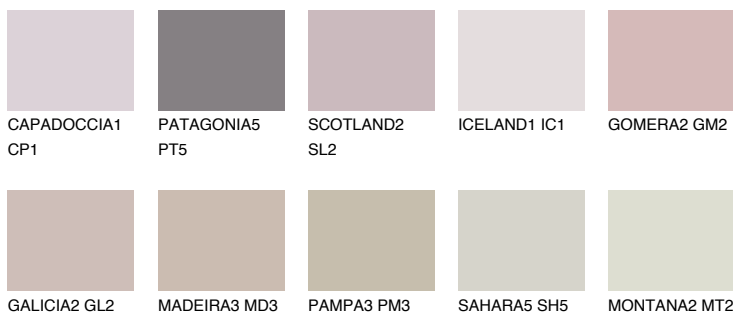

## FORMENTERA3 FR3

46% **TSR** 53%

### Соодветна нијанса

#### COLOURS OF NATURE ПАЛЕТА