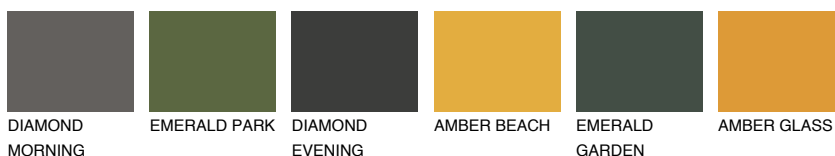

FORMENTERA3 FR3

☀ 46% **TSR** 53%

Соодветна нијанса

COLOURS OF NATURE ПАЛЕТА

ПАЛЕТА НА ИНТЕНЗИВНИ БОИ

За повеќе информации за малтери и бои, посетете

www.ceresit.mk