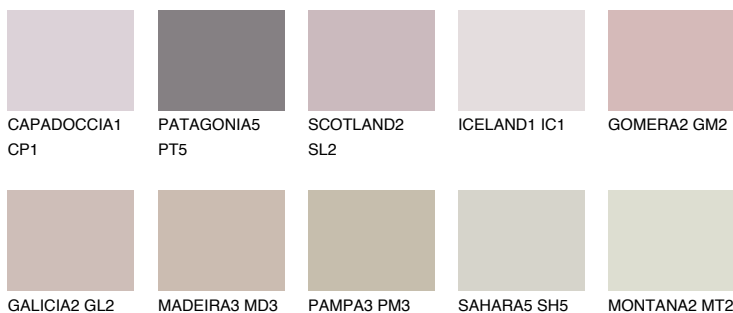

FORMENTERA3 FR3

46% TSR 53%

Соодветна нијанса

COLOURS OF NATURE ПАЛЕТА

ПАЛЕТА НА ИНТЕНЗИВНИ БОИ

За повеќе информации за малтери и бои, посетете

www.ceresit.mk

Презентираните нијанси се однесуваат на малтери и бои што ги нуди Ceresit. Поради употребата на дигитални техники, презентираниите бои можеби не ги претставуваат оригиналните, па затоа не можат да се сметаат за сигурна презентација на бои. Препорачуваме да ги проверите автентичните тон карти на Ceresit.