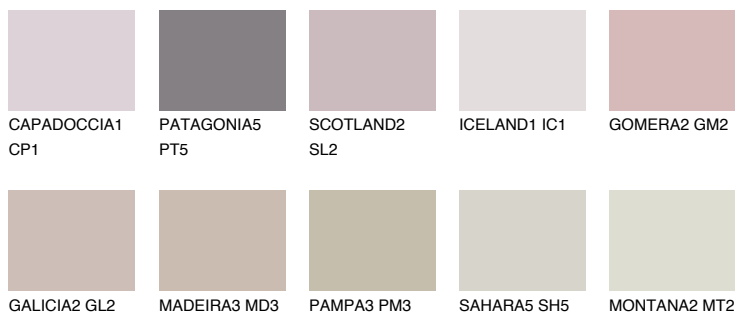

FORMENTERA3 FR3

46% **TSR** 53%

Соодветна нијанса

COLOURS OF NATURE ПАЛЕТА

ПАЛЕТА НА ИНТЕНЗИВНИ БОИ

За повеќе информации за малтери и бои, посетете

www.ceresit.mk

Презентираните нијанси се однесуваат на малтери и бои што ги нуди Ceresit. Поради употребата на дигитални техники, презентираниите бои можеби не ги претставуваат оригиналните, па затоа не можат да се сметаат за сигурна презентација на бои. Препорачуваме да ги проверите автентичните тон карти на Ceresit.