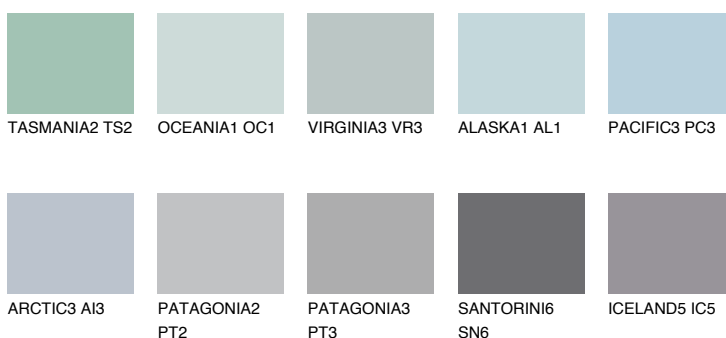

**SAMOA1 SA1**59% **TSR** 63%

Соодветна нијанса

COLOURS OF NATURE ПАЛЕТА

ПАЛЕТА НА ИНТЕНЗИВНИ БОИ

За повеќе информации за малтери и бои, посетете

www.ceresit.mk

Презентираните нијанси се однесуваат на малтери и бои што ги нуди Ceresit. Поради употребата на дигитални техники, презентираниите бои можеби не ги претставуваат оригиналните, па затоа не можат да се сметаат за сигурна презентација на бои. Препорачуваме да ги проверите автентичните тон карти на Ceresit.