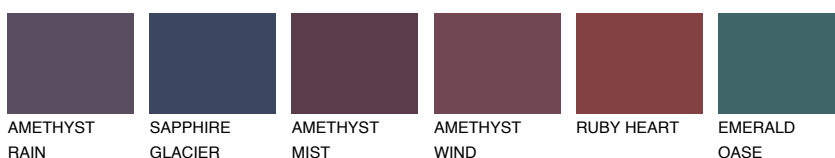

**SAMOA1 SA1**59% **TSR** 63%**Соодветна нијанса****COLOURS OF NATURE ПАЛЕТА****ПАЛЕТА НА ИНТЕНЗИВНИ БОИ**

За повеќе информации за малтери и бои, посетете

www.ceresit.mk

Презентираните нијанси се однесуваат на малтери и бои што ги нуди Ceresit. Поради употребата на дигитални техники, презентираниите бои можеби не ги претставуваат оригиналните, па затоа не можат да се сметаат за сигурна презентација на бои. Препорачуваме да ги проверите автентичните тон карти на Ceresit.