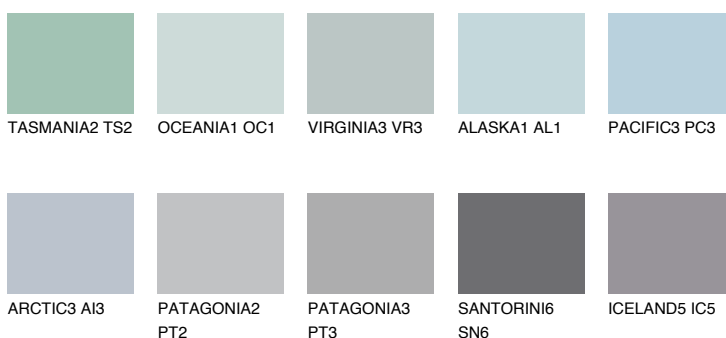

**SAMOA1 SA1**59% **TSR** 63%**Соодветна нијанса****COLOURS OF NATURE ПАЛЕТА****ПАЛЕТА НА ИНТЕНЗИВНИ БОИ**

За повеќе информации за малтери и бои, посетете

www.ceresit.mk

Презентираните нијанси се однесуваат на малтери и бои што ги нуди Ceresit. Поради употребата на дигитални техники, презентираниите бои можеби не ги претставуваат оригиналните, па затоа не можат да се сметаат за сигурна презентација на бои. Препорачуваме да ги проверите автентичните тон карти на Ceresit.