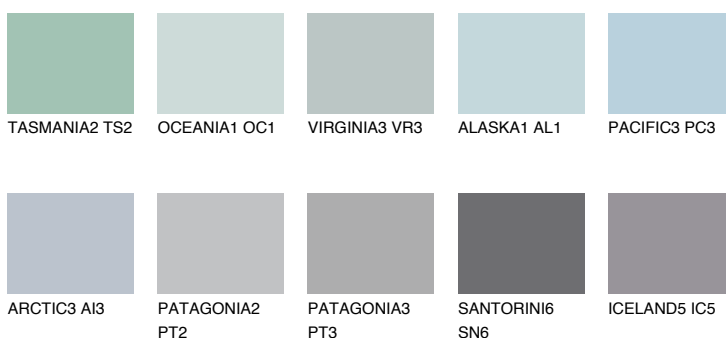

SAMOA1 SA1

☀ 59% **TSR** 63%

Соодветна нијанса

COLOURS OF NATURE ПАЛЕТА

ПАЛЕТА НА ИНТЕНЗИВНИ БОИ

За повеќе информации за малтери и бои, посетете

www.ceresit.mk

Презентираните нијанси се однесуваат на малтери и бои што ги нуди Ceresit. Поради употребата на дигитални техники, презентираниите бои можеби не ги претставуваат оригиналните, па затоа не можат да се сметаат за сигурна презентација на бои. Препорачуваме да ги проверите автентичните тон карти на Ceresit.