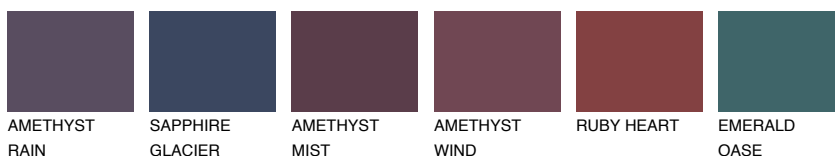

SAMOA1 SA1

☀ 59% **TSR** 63%

Соодветна нијанса

COLOURS OF NATURE ПАЛЕТА

ПАЛЕТА НА ИНТЕНЗИВНИ БОИ

За повеќе информации за малтери и бои, посетете

www.ceresit.mk

Презентираните нијанси се однесуваат на малтери и бои што ги нуди Ceresit. Поради употребата на дигитални техники, презентираниите бои можеби не ги претставуваат оригиналните, па затоа не можат да се сметаат за сигурна презентација на бои. Препорачуваме да ги проверите автентичните тон карти на Ceresit.