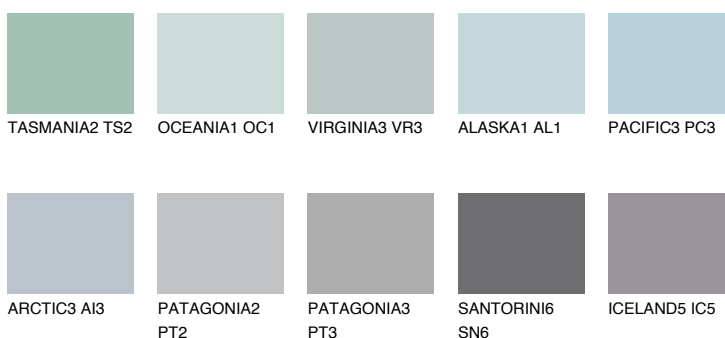

SAMOA1 SA1

59% **TSR** 63%

Соодветна нијанса

COLOURS OF NATURE ПАЛЕТА

ПАЛЕТА НА ИНТЕНЗИВНИ БОИ

За повеќе информации за малтери и бои, посетете

www.ceresit.mk

Презентираните нијанси се однесуваат на малтери и бои што ги нуди Ceresit. Поради употребата на дигитални техники, презентираниите бои можеби не ги претставуваат оригиналните, па затоа не можат да се сметаат за сигурна презентација на бои. Препорачуваме да ги проверите автентичните тон карти на Ceresit.