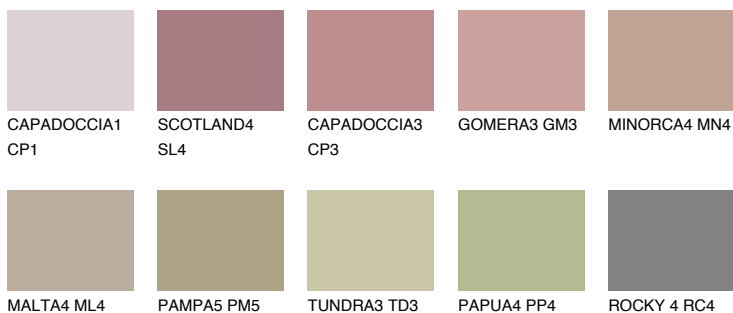

FORMENTERA4 FR4

☀ 33% **TSR 38%**

Соодветна нијанса

COLOURS OF NATURE ПАЛЕТА

ПАЛЕТА НА ИНТЕНЗИВНИ БОИ

За повеќе информации за малтери и бои, посетете

www.ceresit.mk