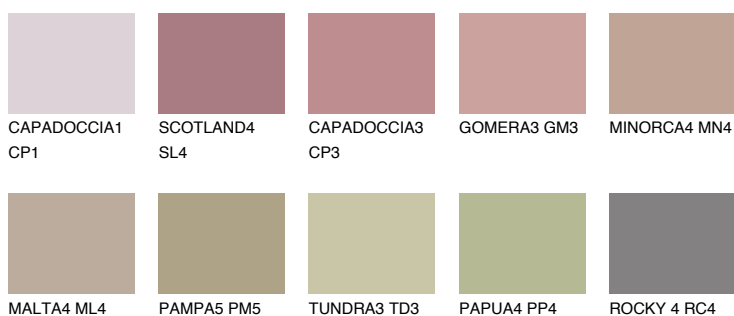

**FORMENTERA4 FR4**☀ 33% **TSR 38%****Соодветна нијанса****COLOURS OF NATURE ПАЛЕТА****ПАЛЕТА НА ИНТЕНЗИВНИ БОИ**

За повеќе информации за малтери и бои, посетете

www.ceresit.mk

Презентираните нијанси се однесуваат на малтери и бои што ги нуди Ceresit. Поради употребата на дигитални техники, презентираниите бои можеби не ги претставуваат оригиналните, па затоа не можат да се сметаат за сигурна презентација на бои. Препорачуваме да ги проверите автентичните тон карти на Ceresit.