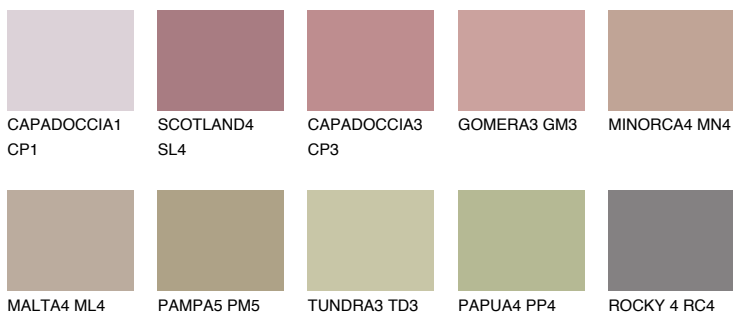

**FORMENTERA4 FR4**☀ 33% **TSR 38%****Соодветна нијанса****COLOURS OF NATURE ПАЛЕТА****ПАЛЕТА НА ИНТЕНЗИВНИ БОИ**

За повеќе информации за малтери и бои, посетете

www.ceresit.mk

Презентираните нијанси се однесуваат на малтери и бои што ги нуди Ceresit. Поради употребата на дигитални техники, презентираниите бои можеби не ги претставуваат оригиналните, па затоа не можат да се сметаат за сигурна презентација на бои. Препорачуваме да ги проверите автентичните тон карти на Ceresit.