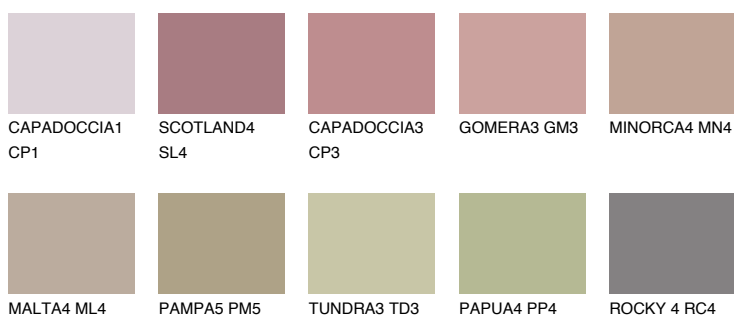

**FORMENTERA4 FR4**☀ 33% **TSR 38%****Соодветна нијанса****COLOURS OF NATURE ПАЛЕТА****ПАЛЕТА НА ИНТЕНЗИВНИ БОИ**

За повеќе информации за малтери и бои, посетете

[www.ceresit.mk](http://www.ceresit.mk)

Презентираните нијанси се однесуваат на малтери и бои што ги нуди Ceresit. Поради употребата на дигитални техники, презентираниите бои можеби не ги претставуваат оригиналните, па затоа не можат да се сметаат за сигурна презентација на бои. Препорачуваме да ги проверите автентичните тон карти на Ceresit.