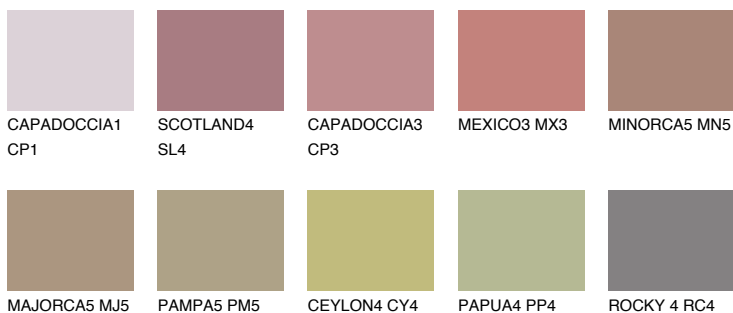

**FORMENTERA5 FR5**☀ 24% **TSR** 29%**Соодветна нијанса****COLOURS OF NATURE ПАЛЕТА****ПАЛЕТА НА ИНТЕНЗИВНИ БОИ**

За повеќе информации за малтери и бои, посетете

www.ceresit.mk

Презентираните нијанси се однесуваат на малтери и бои што ги нуди Ceresit. Поради употребата на дигитални техники, презентираниите бои можеби не ги претставуваат оригиналните, па затоа не можат да се сметаат за сигурна презентација на бои. Препорачуваме да ги проверите автентичните тон карти на Ceresit.