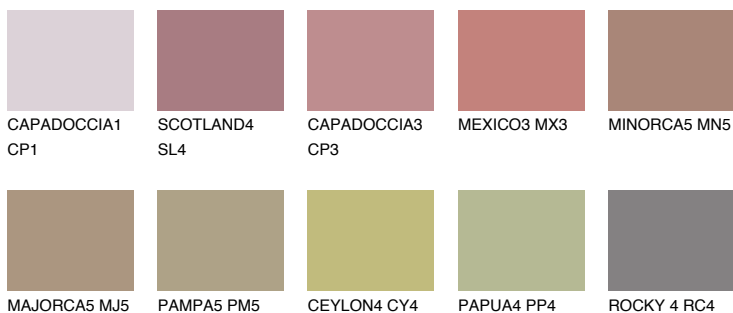

**FORMENTERA5 FR5**☀ 24% **TSR** 29%**Соодветна нијанса****COLOURS OF NATURE ПАЛЕТА****ПАЛЕТА НА ИНТЕНЗИВНИ БОИ**

За повеќе информации за малтери и бои, посетете

[www.ceresit.mk](http://www.ceresit.mk)

Презентираните нијанси се однесуваат на малтери и бои што ги нуди Ceresit. Поради употребата на дигитални техники, презентираниите бои можеби не ги претставуваат оригиналните, па затоа не можат да се сметаат за сигурна презентација на бои. Препорачуваме да ги проверите автентичните тон карти на Ceresit.