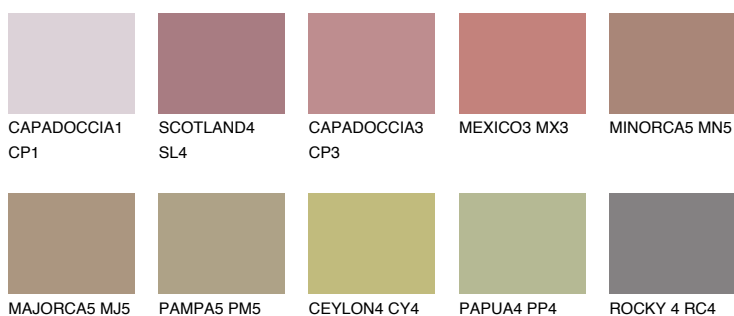

## FORMENTERA5 FR5

☀ 24%    **TSR** 29%

## Соодветна нијанса

## COLOURS OF NATURE ПАЛЕТА