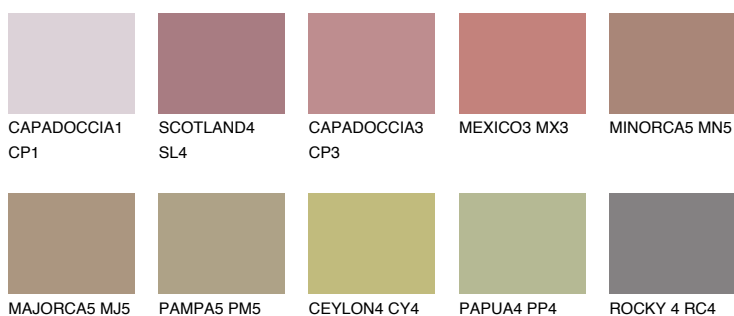

FORMENTERA5 FR5

☀ 24%   **TSR** 29%

Соодветна нијанса

COLOURS OF NATURE ПАЛЕТА

ПАЛЕТА НА ИНТЕНЗИВНИ БОИ

За повеќе информации за малтери и бои, посетете

www.ceresit.mk

Презентираните нијанси се однесуваат на малтери и бои што ги нуди Ceresit. Поради употребата на дигитални техники, презентираниите бои можеби не ги претставуваат оригиналните, па затоа не можат да се сметаат за сигурна презентација на бои. Препорачуваме да ги проверите автентичните тон карти на Ceresit.