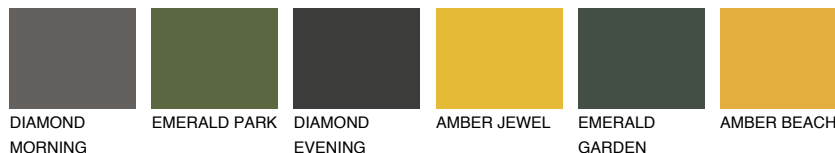

**FORMENTERA6 FR6**☀ 15% **TSR 20%****Соодветна нијанса****COLOURS OF NATURE ПАЛЕТА****ПАЛЕТА НА ИНТЕНЗИВНИ БОИ**

За повеќе информации за малтери и бои, посетете

www.ceresit.mk

Презентираните нијанси се однесуваат на малтери и бои што ги нуди Ceresit. Поради употребата на дигитални техники, презентираниите бои можеби не ги претставуваат оригиналните, па затоа не можат да се сметаат за сигурна презентација на бои. Препорачуваме да ги проверите автентичните тон карти на Ceresit.