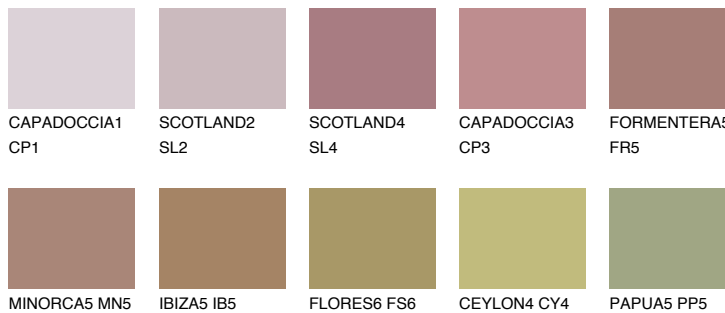

**FORMENTERA6 FR6**☀ 15% **TSR 20%****Соодветна нијанса****COLOURS OF NATURE ПАЛЕТА****ПАЛЕТА НА ИНТЕНЗИВНИ БОИ**

За повеќе информации за малтери и бои, посетете

www.ceresit.mk

Презентираните нијанси се однесуваат на малтери и бои што ги нуди Ceresit. Поради употребата на дигитални техники, презентираниите бои можеби не ги претставуваат оригиналните, па затоа не можат да се сметаат за сигурна презентација на бои. Препорачуваме да ги проверите автентичните тон карти на Ceresit.