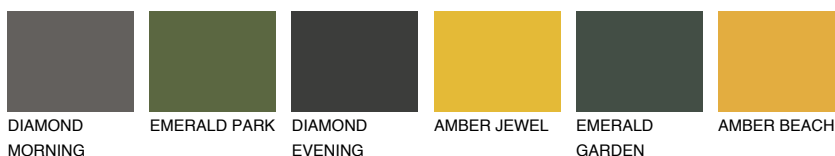

FORMENTERA6 FR6

☀ 15% **TSR 20%**

Соодветна нијанса

COLOURS OF NATURE ПАЛЕТА

ПАЛЕТА НА ИНТЕНЗИВНИ БОИ

За повеќе информации за малтери и бои, посетете

www.ceresit.mk

Презентираните нијанси се однесуваат на малтери и бои што ги нуди Ceresit. Поради употребата на дигитални техники, презентираниите бои можеби не ги претставуваат оригиналните, па затоа не можат да се сметаат за сигурна презентација на бои. Препорачуваме да ги проверите автентичните тон карти на Ceresit.