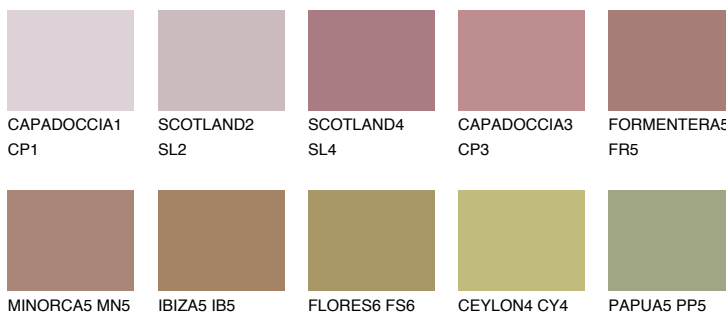

FORMENTERA6 FR6

☀ 15% **TSR 20%**

Соодветна нијанса

COLOURS OF NATURE ПАЛЕТА

ПАЛЕТА НА ИНТЕНЗИВНИ БОИ

За повеќе информации за малтери и бои, посетете

www.ceresit.mk

Презентираните нијанси се однесуваат на малтери и бои што ги нуди Ceresit. Поради употребата на дигитални техники, презентираниите бои можеби не ги претставуваат оригиналните, па затоа не можат да се сметаат за сигурна презентација на бои. Препорачуваме да ги проверите автентичните тон карти на Ceresit.