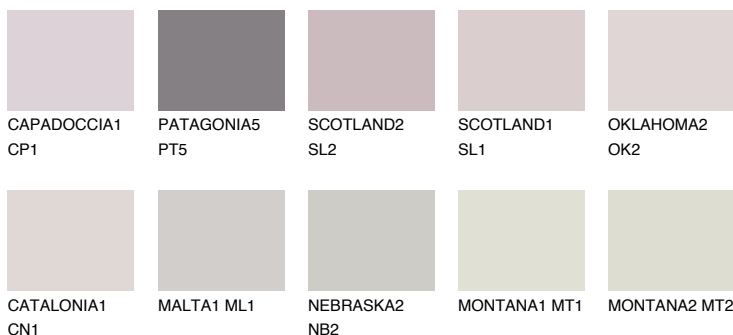


**ASTURIA1 AS1**62% **TSR** 65%**Соодветна нијанса****COLOURS OF NATURE ПАЛЕТА****ПАЛЕТА НА ИНТЕНЗИВНИ БОИ**

За повеќе информации за малтери и бои, посетете

www.ceresit.mk

Презентираните нијанси се однесуваат на малтери и бои што ги нуди Ceresit. Поради употребата на дигитални техники, презентираниите бои можеби не ги претставуваат оригиналните, па затоа не можат да се сметаат за сигурна презентација на бои. Препорачуваме да ги проверите автентичните тон карти на Ceresit.