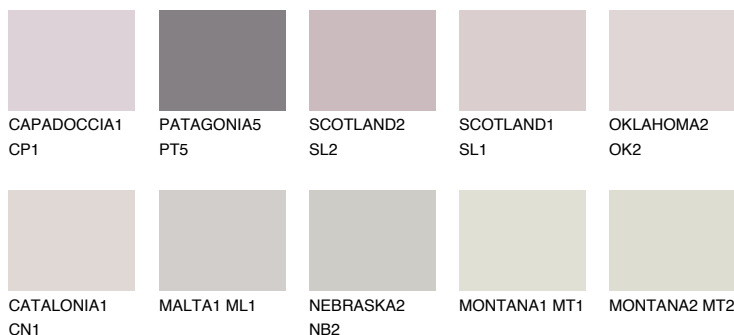

## ASTURIA1 AS1

62% **TSR** 65%

### Соодветна нијанса

#### COLOURS OF NATURE ПАЛЕТА