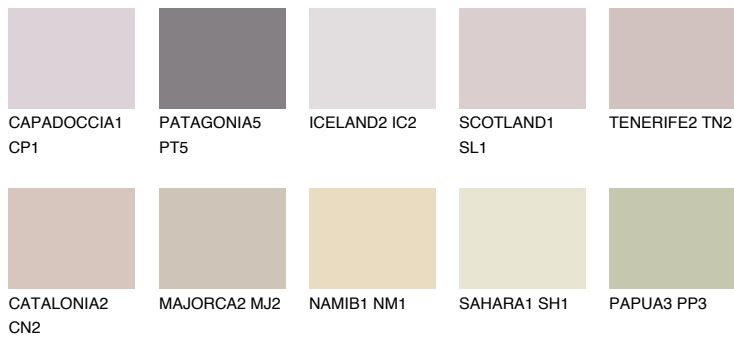

## ASTURIA2 AS2

52% **TSR** 58%

### Соодветна нијанса

#### COLOURS OF NATURE ПАЛЕТА