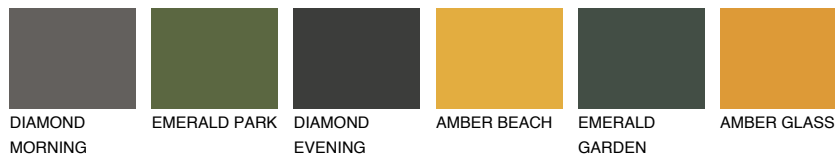

ПАЛЕТА НА ИНТЕНЗИВНИ БОИ