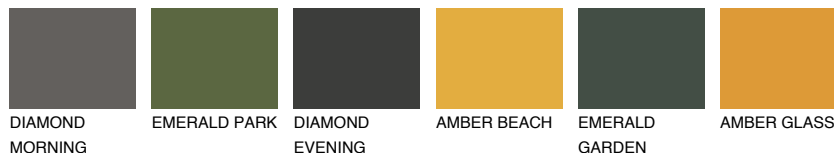

**ASTURIA2 AS2**52% **TSR** 58%**Соодветна нијанса****COLOURS OF NATURE ПАЛЕТА****ПАЛЕТА НА ИНТЕНЗИВНИ БОИ**

За повеќе информации за малтери и бои, посетете

www.ceresit.mk

Презентираните нијанси се однесуваат на малтери и бои што ги нуди Ceresit. Поради употребата на дигитални техники, презентираниите бои можеби не ги претставуваат оригиналните, па затоа не можат да се сметаат за сигурна презентација на бои. Препорачуваме да ги проверите автентичните тон карти на Ceresit.