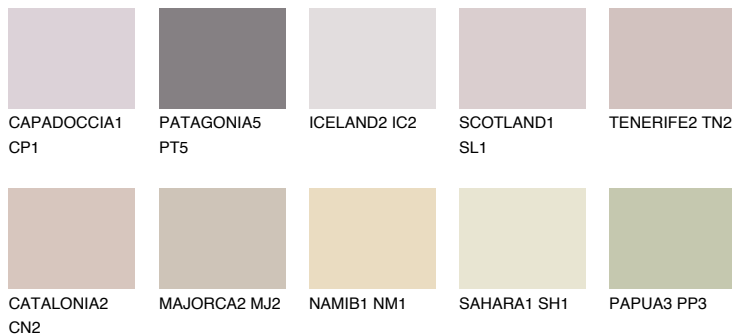

**ASTURIA2 AS2**52% **TSR** 58%**Соодветна нијанса****COLOURS OF NATURE ПАЛЕТА****ПАЛЕТА НА ИНТЕНЗИВНИ БОИ**

За повеќе информации за малтери и бои, посетете

www.ceresit.mk

Презентираните нијанси се однесуваат на малтери и бои што ги нуди Ceresit. Поради употребата на дигитални техники, презентираниите бои можеби не ги претставуваат оригиналните, па затоа не можат да се сметаат за сигурна презентација на бои. Препорачуваме да ги проверите автентичните тон карти на Ceresit.