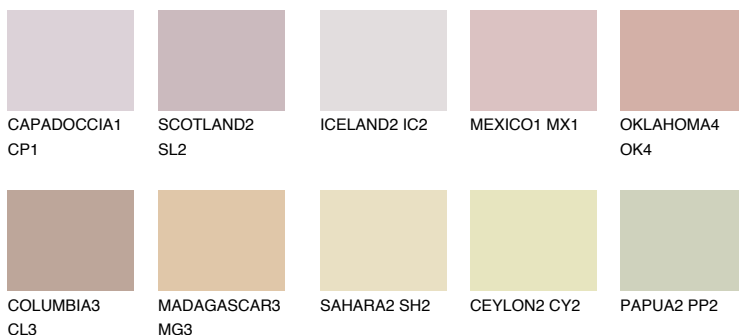

**ASTURIA3 AS3**☀ 45% **TSR** 46%**Соодветна нијанса****COLOURS OF NATURE ПАЛЕТА****ПАЛЕТА НА ИНТЕНЗИВНИ БОИ**

За повеќе информации за малтери и бои, посетете

www.ceresit.mk

Презентираните нијанси се однесуваат на малтери и бои што ги нуди Ceresit. Поради употребата на дигитални техники, презентираниите бои можеби не ги претставуваат оригиналните, па затоа не можат да се сметаат за сигурна презентација на бои. Препорачуваме да ги проверите автентичните тон карти на Ceresit.