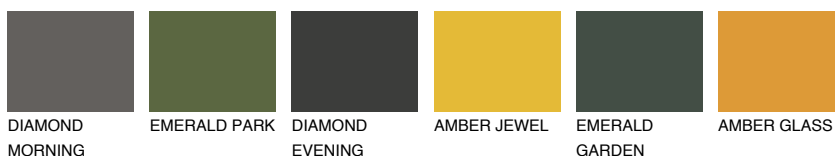

**ASTURIA3 AS3**☀ 45% **TSR** 46%**Соодветна нијанса****COLOURS OF NATURE ПАЛЕТА****ПАЛЕТА НА ИНТЕНЗИВНИ БОИ**

За повеќе информации за малтери и бои, посетете

www.ceresit.mk

Презентираните нијанси се однесуваат на малтери и бои што ги нуди Ceresit. Поради употребата на дигитални техники, презентираниите бои можеби не ги претставуваат оригиналните, па затоа не можат да се сметаат за сигурна презентација на бои. Препорачуваме да ги проверите автентичните тон карти на Ceresit.