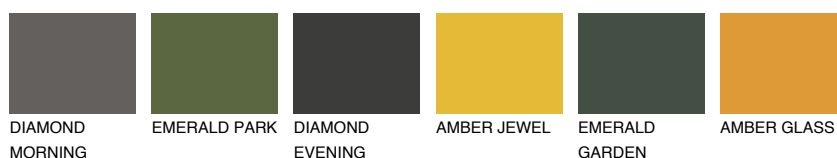

**ASTURIA3 AS3**☀ 45% **TSR** 46%**Соодветна нијанса****COLOURS OF NATURE ПАЛЕТА****ПАЛЕТА НА ИНТЕНЗИВНИ БОИ**

За повеќе информации за малтери и бои, посетете

www.ceresit.mk

Презентираните нијанси се однесуваат на малтери и бои што ги нуди Ceresit. Поради употребата на дигитални техники, презентираниите бои можеби не ги претставуваат оригиналните, па затоа не можат да се сметаат за сигурна презентација на бои. Препорачуваме да ги проверите автентичните тон карти на Ceresit.