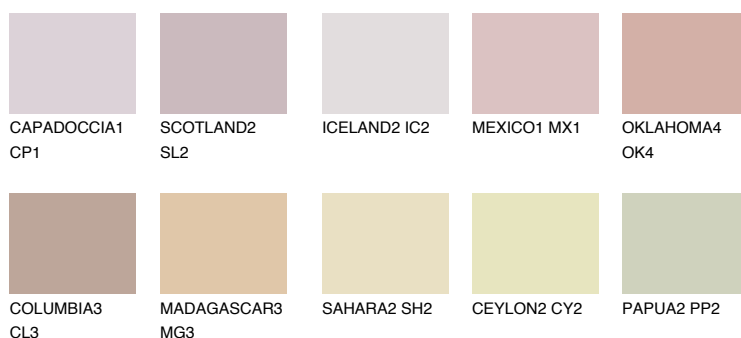

**ASTURIA3 AS3**☀ 45% **TSR** 46%**Соодветна нијанса****COLOURS OF NATURE ПАЛЕТА****ПАЛЕТА НА ИНТЕНЗИВНИ БОИ**

За повеќе информации за малтери и бои, посетете

www.ceresit.mk

Презентираните нијанси се однесуваат на малтери и бои што ги нуди Ceresit. Поради употребата на дигитални техники, презентираниите бои можеби не ги претставуваат оригиналните, па затоа не можат да се сметаат за сигурна презентација на бои. Препорачуваме да ги проверите автентичните тон карти на Ceresit.