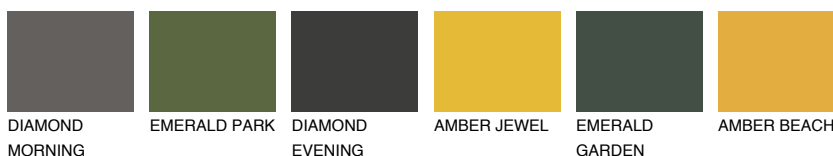

**ASTURIA4 AS4**☀ 30% **TSR 34%****Соодветна нијанса****COLOURS OF NATURE ПАЛЕТА****ПАЛЕТА НА ИНТЕНЗИВНИ БОИ**

За повеќе информации за малтери и бои, посетете

www.ceresit.mk

Презентираните нијанси се однесуваат на малтери и бои што ги нуди Ceresit. Поради употребата на дигитални техники, презентираниите бои можеби не ги претставуваат оригиналните, па затоа не можат да се сметаат за сигурна презентација на бои. Препорачуваме да ги проверите автентичните тон карти на Ceresit.