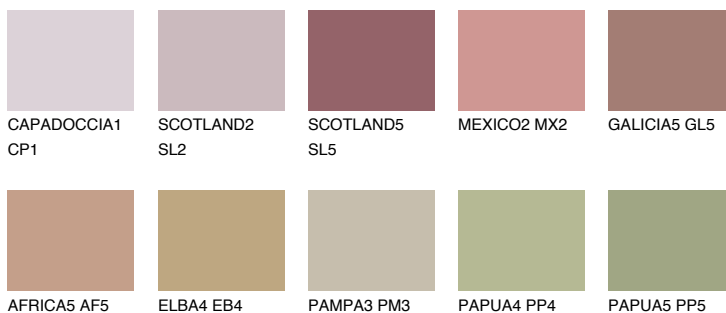

**ASTURIA4 AS4**☀ 30% **TSR 34%****Соодветна нијанса****COLOURS OF NATURE ПАЛЕТА****ПАЛЕТА НА ИНТЕНЗИВНИ БОИ**

За повеќе информации за малтери и бои, посетете

www.ceresit.mk

Презентираните нијанси се однесуваат на малтери и бои што ги нуди Ceresit. Поради употребата на дигитални техники, презентираниите бои можеби не ги претставуваат оригиналните, па затоа не можат да се сметаат за сигурна презентација на бои. Препорачуваме да ги проверите автентичните тон карти на Ceresit.