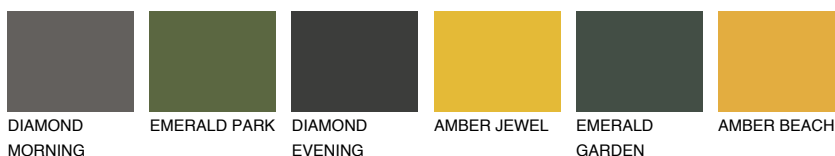

**ASTURIA4 AS4**☀ 30% **TSR 34%****Соодветна нијанса****COLOURS OF NATURE ПАЛЕТА****ПАЛЕТА НА ИНТЕНЗИВНИ БОИ**

За повеќе информации за малтери и бои, посетете

www.ceresit.mk

Презентираните нијанси се однесуваат на малтери и бои што ги нуди Ceresit. Поради употребата на дигитални техники, презентираниите бои можеби не ги претставуваат оригиналните, па затоа не можат да се сметаат за сигурна презентација на бои. Препорачуваме да ги проверите автентичните тон карти на Ceresit.