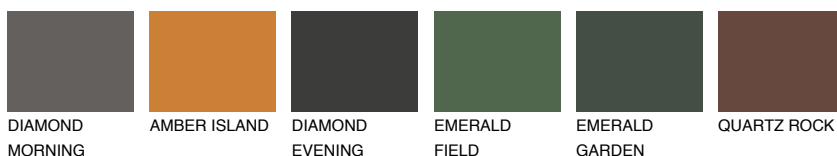

ASTURIA5 AS5

☀ 23% **TSR 30%**

Соодветна нијанса

COLOURS OF NATURE ПАЛЕТА

ПАЛЕТА НА ИНТЕНЗИВНИ БОИ

За повеќе информации за малтери и бои, посетете

www.ceresit.mk

Презентираните нијанси се однесуваат на малтери и бои што ги нуди Ceresit. Поради употребата на дигитални техники, презентираниите бои можеби не ги претставуваат оригиналните, па затоа не можат да се сметаат за сигурна презентација на бои. Препорачуваме да ги проверите автентичните тон карти на Ceresit.