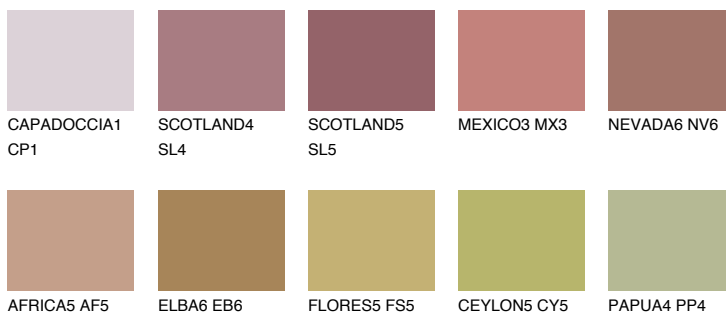

ASTURIA5 AS5

☀ 23% **TSR 30%**

Соодветна нијанса

COLOURS OF NATURE ПАЛЕТА

ПАЛЕТА НА ИНТЕНЗИВНИ БОИ

За повеќе информации за малтери и бои, посетете

www.ceresit.mk

Презентираните нијанси се однесуваат на малтери и бои што ги нуди Ceresit. Поради употребата на дигитални техники, презентираниите бои можеби не ги претставуваат оригиналните, па затоа не можат да се сметаат за сигурна презентација на бои. Препорачуваме да ги проверите автентичните тон карти на Ceresit.