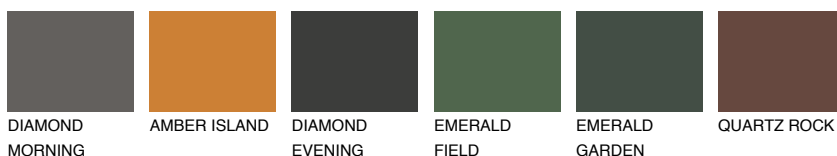

**ASTURIA5 AS5**☀ 23% **TSR 30%****Соодветна нијанса****COLOURS OF NATURE ПАЛЕТА****ПАЛЕТА НА ИНТЕНЗИВНИ БОИ**

За повеќе информации за малтери и бои, посетете

www.ceresit.mk

Презентираните нијанси се однесуваат на малтери и бои што ги нуди Ceresit. Поради употребата на дигитални техники, презентираниите бои можеби не ги претставуваат оригиналните, па затоа не можат да се сметаат за сигурна презентација на бои. Препорачуваме да ги проверите автентичните тон карти на Ceresit.