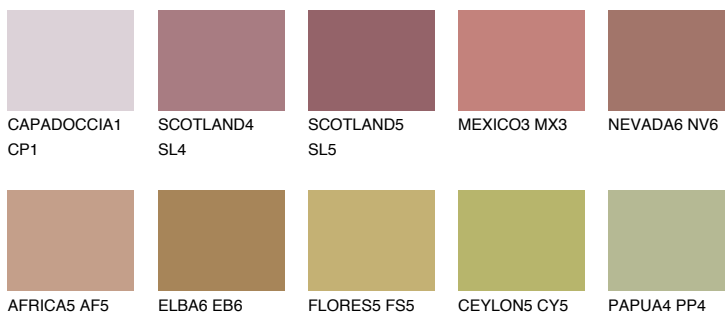

**ASTURIA5 AS5**☀ 23% **TSR 30%****Соодветна нијанса****COLOURS OF NATURE ПАЛЕТА****ПАЛЕТА НА ИНТЕНЗИВНИ БОИ**

За повеќе информации за малтери и бои, посетете

www.ceresit.mk

Презентираните нијанси се однесуваат на малтери и бои што ги нуди Ceresit. Поради употребата на дигитални техники, презентираниите бои можеби не ги претставуваат оригиналните, па затоа не можат да се сметаат за сигурна презентација на бои. Препорачуваме да ги проверите автентичните тон карти на Ceresit.