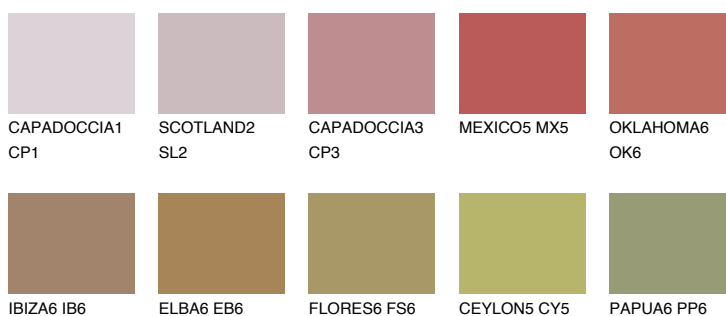

**ASTURIA6 AS6**☀ 18% **TSR 26%****Соодветна нијанса****COLOURS OF NATURE ПАЛЕТА****ПАЛЕТА НА ИНТЕНЗИВНИ БОИ**

За повеќе информации за малтери и бои, посетете

www.ceresit.mk

Презентираните нијанси се однесуваат на малтери и бои што ги нуди Ceresit. Поради употребата на дигитални техники, презентираниите бои можеби не ги претставуваат оригиналните, па затоа не можат да се сметаат за сигурна презентација на бои. Препорачуваме да ги проверите автентичните тон карти на Ceresit.