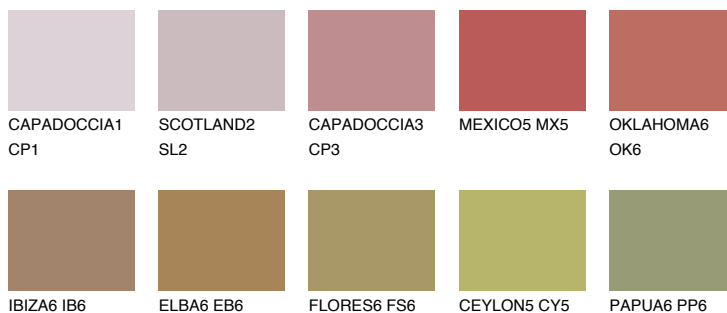

ASTURIA6 AS6

☀️ 18% **TSR 26%**

Соодветна нијанса

COLOURS OF NATURE ПАЛЕТА

ПАЛЕТА НА ИНТЕНЗИВНИ БОИ

За повеќе информации за малтери и бои, посетете

www.ceresit.mk

Презентираните нијанси се однесуваат на малтери и бои што ги нуди Ceresit. Поради употребата на дигитални техники, презентираниите бои можеби не ги претставуваат оригиналните, па затоа не можат да се сметаат за сигурна презентација на бои. Препорачуваме да ги проверите автентичните тон карти на Ceresit.