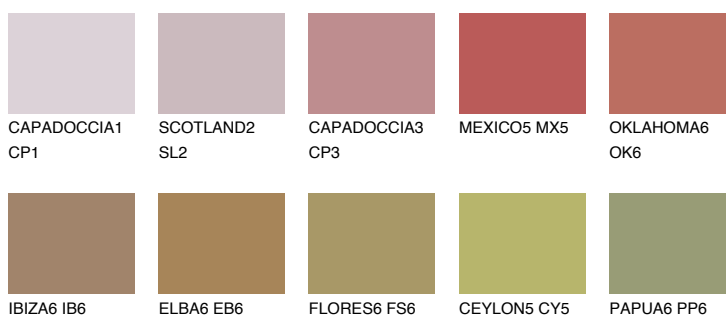

**ASTURIA6 AS6**☀️ 18% **TSR 26%****Соодветна нијанса****COLOURS OF NATURE ПАЛЕТА****ПАЛЕТА НА ИНТЕНЗИВНИ БОИ**

За повеќе информации за малтери и бои, посетете

www.ceresit.mk

Презентираните нијанси се однесуваат на малтери и бои што ги нуди Ceresit. Поради употребата на дигитални техники, презентираниите бои можеби не ги претставуваат оригиналните, па затоа не можат да се сметаат за сигурна презентација на бои. Препорачуваме да ги проверите автентичните тон карти на Ceresit.