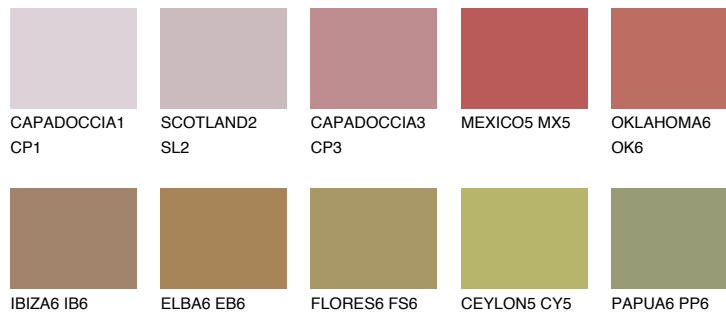

**ASTURIA6 AS6**18% **TSR** 26%**Соодветна нијанса****COLOURS OF NATURE ПАЛЕТА****ПАЛЕТА НА ИНТЕНЗИВНИ БОИ**

За повеќе информации за малтери и бои, посетете

www.ceresit.mk

Презентираните нијанси се однесуваат на малтери и бои што ги нуди Ceresit. Поради употребата на дигитални техники, презентираниите бои можеби не ги претставуваат оригиналните, па затоа не можат да се сметаат за сигурна презентација на бои. Препорачуваме да ги проверите автентичните тон карти на Ceresit.