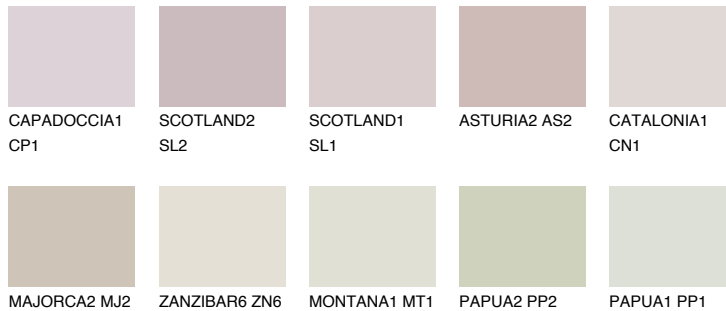

**GALICIA1 GL1**62% **TSR** 60%**Соодветна нијанса****COLOURS OF NATURE ПАЛЕТА****ПАЛЕТА НА ИНТЕНЗИВНИ БОИ**

За повеќе информации за малтери и бои, посетете

www.ceresit.mk

Презентираните нијанси се однесуваат на малтери и бои што ги нуди Ceresit. Поради употребата на дигитални техники, презентираниите бои можеби не ги претставуваат оригиналните, па затоа не можат да се сметаат за сигурна презентација на бои. Препорачуваме да ги проверите автентичните тон карти на Ceresit.