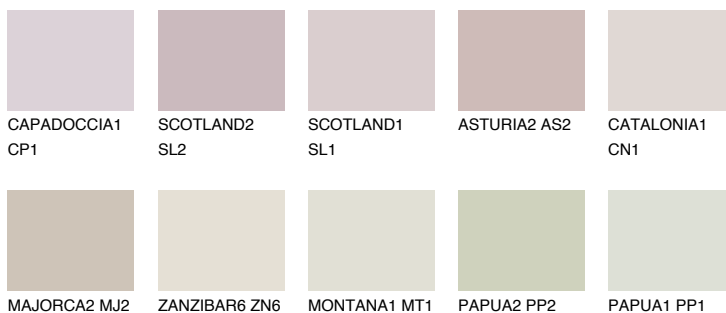


**GALICIA1 GL1**62% **TSR** 60%**Соодветна нијанса****COLOURS OF NATURE ПАЛЕТА****ПАЛЕТА НА ИНТЕНЗИВНИ БОИ**

За повеќе информации за малтери и бои, посетете

[www.ceresit.mk](http://www.ceresit.mk)

Презентираните нијанси се однесуваат на малтери и бои што ги нуди Ceresit. Поради употребата на дигитални техники, презентираниите бои можеби не ги претставуваат оригиналните, па затоа не можат да се сметаат за сигурна презентација на бои. Препорачуваме да ги проверите автентичните тон карти на Ceresit.