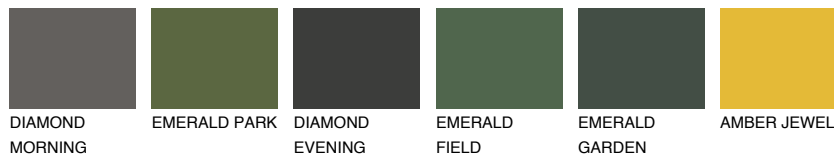

**GALICIA1 GL1**62% **TSR** 60%**Соодветна нијанса****COLOURS OF NATURE ПАЛЕТА****ПАЛЕТА НА ИНТЕНЗИВНИ БОИ**

За повеќе информации за малтери и бои, посетете

www.ceresit.mk

Презентираните нијанси се однесуваат на малтери и бои што ги нуди Ceresit. Поради употребата на дигитални техники, презентираниите бои можеби не ги претставуваат оригиналните, па затоа не можат да се сметаат за сигурна презентација на бои. Препорачуваме да ги проверите автентичните тон карти на Ceresit.