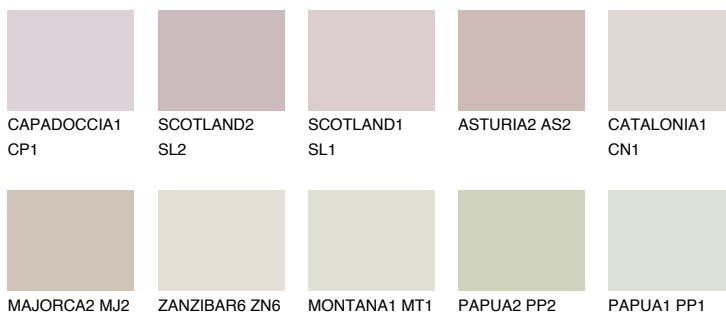


**GALICIA1 GL1**62% **TSR** 60%**Соодветна нијанса****COLOURS OF NATURE ПАЛЕТА****ПАЛЕТА НА ИНТЕНЗИВНИ БОИ**

За повеќе информации за малтери и бои, посетете

www.ceresit.mk

Презентираните нијанси се однесуваат на малтери и бои што ги нуди Ceresit. Поради употребата на дигитални техники, презентираниите бои можеби не ги претставуваат оригиналните, па затоа не можат да се сметаат за сигурна презентација на бои. Препорачуваме да ги проверите автентичните тон карти на Ceresit.