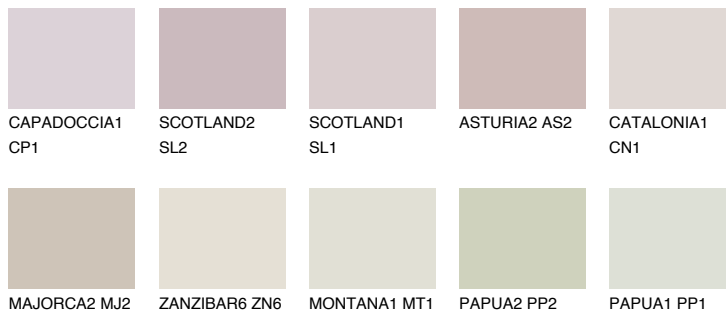

GALICIA1 GL1

62% **TSR** 60%

Соодветна нијанса

COLOURS OF NATURE ПАЛЕТА

ПАЛЕТА НА ИНТЕНЗИВНИ БОИ

За повеќе информации за малтери и бои, посетете

www.ceresit.mk

Презентираните нијанси се однесуваат на малтери и бои што ги нуди Ceresit. Поради употребата на дигитални техники, презентираниите бои можеби не ги претставуваат оригиналните, па затоа не можат да се сметаат за сигурна презентација на бои. Препорачуваме да ги проверите автентичните тон карти на Ceresit.