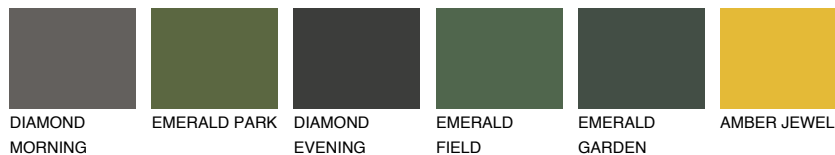

GALICIA1 GL1

62% **TSR** 60%

Соодветна нијанса

COLOURS OF NATURE ПАЛЕТА

ПАЛЕТА НА ИНТЕНЗИВНИ БОИ

За повеќе информации за малтери и бои, посетете

www.ceresit.mk

Презентираните нијанси се однесуваат на малтери и бои што ги нуди Ceresit. Поради употребата на дигитални техники, презентираниите бои можеби не ги претставуваат оригиналните, па затоа не можат да се сметаат за сигурна презентација на бои. Препорачуваме да ги проверите автентичните тон карти на Ceresit.