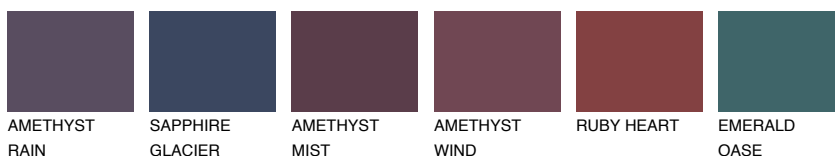

**SAMOA2 SA2**52% **TSR** 57%**Соодветна нијанса****COLOURS OF NATURE ПАЛЕТА****ПАЛЕТА НА ИНТЕНЗИВНИ БОИ**

За повеќе информации за малтери и бои, посетете

www.ceresit.mk

Презентираните нијанси се однесуваат на малтери и бои што ги нуди Ceresit. Поради употребата на дигитални техники, презентираниите бои можеби не ги претставуваат оригиналните, па затоа не можат да се сметаат за сигурна презентација на бои. Препорачуваме да ги проверите автентичните тон карти на Ceresit.