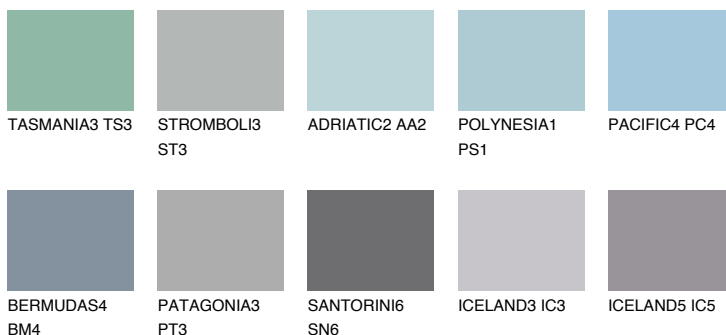

SAMOA2 SA2

52% **TSR** 57%

Соодветна нијанса

COLOURS OF NATURE ПАЛЕТА

ПАЛЕТА НА ИНТЕНЗИВНИ БОИ

За повеќе информации за малтери и бои, посетете

www.ceresit.mk