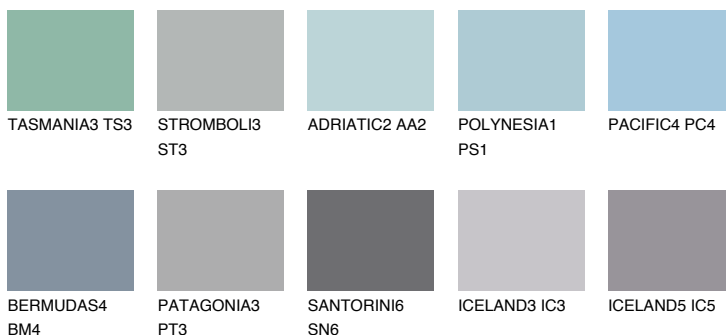

**SAMOA2 SA2**52% **TSR** 57%**Соодветна нијанса****COLOURS OF NATURE ПАЛЕТА****ПАЛЕТА НА ИНТЕНЗИВНИ БОИ**

За повеќе информации за малтери и бои, посетете

www.ceresit.mk

Презентираните нијанси се однесуваат на малтери и бои што ги нуди Ceresit. Поради употребата на дигитални техники, презентираниите бои можеби не ги претставуваат оригиналните, па затоа не можат да се сметаат за сигурна презентација на бои. Препорачуваме да ги проверите автентичните тон карти на Ceresit.