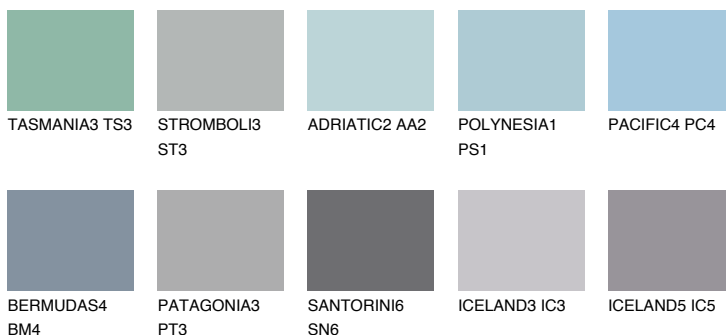

**SAMOA2 SA2**52% **TSR** 57%

Соодветна нијанса

COLOURS OF NATURE ПАЛЕТА

ПАЛЕТА НА ИНТЕНЗИВНИ БОИ

За повеќе информации за малтери и бои, посетете

www.ceresit.mk

Презентираните нијанси се однесуваат на малтери и бои што ги нуди Ceresit. Поради употребата на дигитални техники, презентираниите бои можеби не ги претставуваат оригиналните, па затоа не можат да се сметаат за сигурна презентација на бои. Препорачуваме да ги проверите автентичните тон карти на Ceresit.