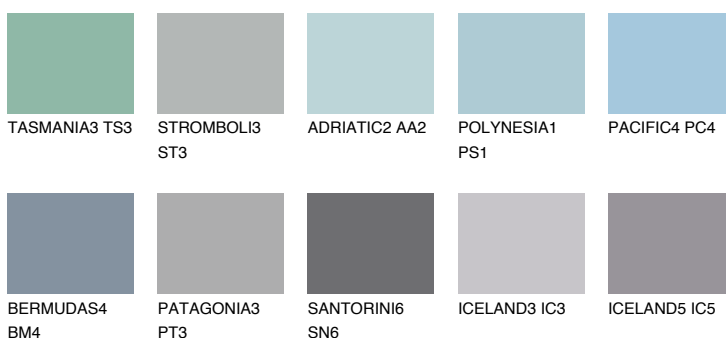

**SAMOA2 SA2**52% **TSR** 57%**Соодветна нијанса****COLOURS OF NATURE ПАЛЕТА****ПАЛЕТА НА ИНТЕНЗИВНИ БОИ**

За повеќе информации за малтери и бои, посетете

[www.ceresit.mk](http://www.ceresit.mk)

Презентираните нијанси се однесуваат на малтери и бои што ги нуди Ceresit. Поради употребата на дигитални техники, презентираниите бои можеби не ги претставуваат оригиналните, па затоа не можат да се сметаат за сигурна презентација на бои. Препорачуваме да ги проверите автентичните тон карти на Ceresit.