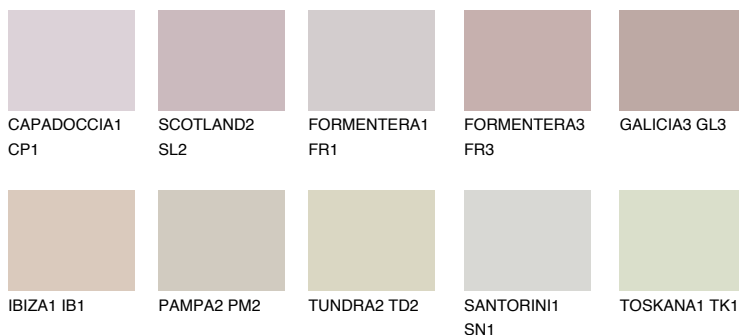

**GALICIA2 GL2**☀ 53% **TSR 58%****Соодветна нијанса****COLOURS OF NATURE ПАЛЕТА****ПАЛЕТА НА ИНТЕНЗИВНИ БОИ**

За повеќе информации за малтери и бои, посетете

www.ceresit.mk

Презентираните нијанси се однесуваат на малтери и бои што ги нуди Ceresit. Поради употребата на дигитални техники, презентираниите бои можеби не ги претставуваат оригиналните, па затоа не можат да се сметаат за сигурна презентација на бои. Препорачуваме да ги проверите автентичните тон карти на Ceresit.