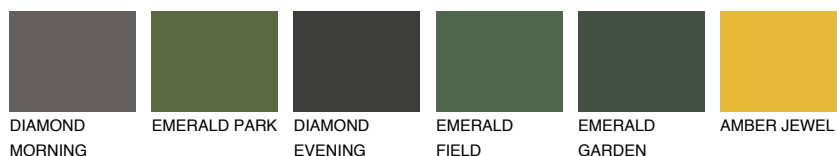

**GALICIA2 GL2**☀ 53% **TSR 58%****Соодветна нијанса****COLOURS OF NATURE ПАЛЕТА****ПАЛЕТА НА ИНТЕНЗИВНИ БОИ**

За повеќе информации за малтери и бои, посетете

www.ceresit.mk

Презентираните нијанси се однесуваат на малтери и бои што ги нуди Ceresit. Поради употребата на дигитални техники, презентираниите бои можеби не ги претставуваат оригиналните, па затоа не можат да се сметаат за сигурна презентација на бои. Препорачуваме да ги проверите автентичните тон карти на Ceresit.