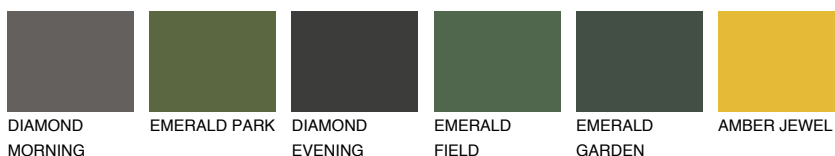

**GALICIA2 GL2**☀ 53% **TSR 58%****Соодветна нијанса****COLOURS OF NATURE ПАЛЕТА****ПАЛЕТА НА ИНТЕНЗИВНИ БОИ**

За повеќе информации за малтери и бои, посетете

www.ceresit.mk

Презентираните нијанси се однесуваат на малтери и бои што ги нуди Ceresit. Поради употребата на дигитални техники, презентираниите бои можеби не ги претставуваат оригиналните, па затоа не можат да се сметаат за сигурна презентација на бои. Препорачуваме да ги проверите автентичните тон карти на Ceresit.