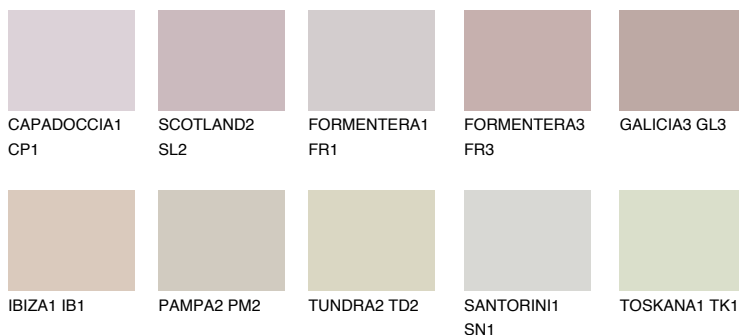

**GALICIA2 GL2**☀ 53% **TSR** 58%**Соодветна нијанса****COLOURS OF NATURE ПАЛЕТА****ПАЛЕТА НА ИНТЕНЗИВНИ БОИ**

За повеќе информации за малтери и бои, посетете

[www.ceresit.mk](http://www.ceresit.mk)

Презентираните нијанси се однесуваат на малтери и бои што ги нуди Ceresit. Поради употребата на дигитални техники, презентираниите бои можеби не ги претставуваат оригиналните, па затоа не можат да се сметаат за сигурна презентација на бои. Препорачуваме да ги проверите автентичните тон карти на Ceresit.