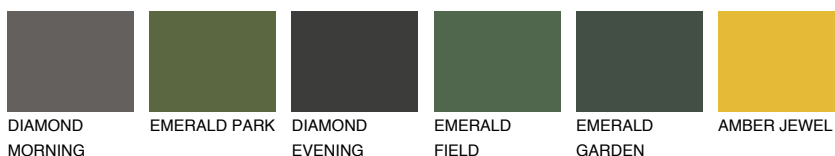

**GALICIA2 GL2**☀ 53% **TSR** 58%**Соодветна нијанса****COLOURS OF NATURE ПАЛЕТА****ПАЛЕТА НА ИНТЕНЗИВНИ БОИ**

За повеќе информации за малтери и бои, посетете

[www.ceresit.mk](http://www.ceresit.mk)

Презентираните нијанси се однесуваат на малтери и бои што ги нуди Ceresit. Поради употребата на дигитални техники, презентираниите бои можеби не ги претставуваат оригиналните, па затоа не можат да се сметаат за сигурна презентација на бои. Препорачуваме да ги проверите автентичните тон карти на Ceresit.