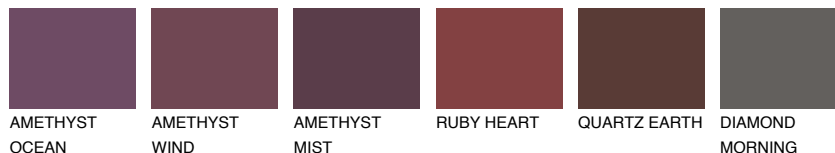

**GALICIA3 GL3**42% **TSR** 40%**Соодветна нијанса****COLOURS OF NATURE ПАЛЕТА****ПАЛЕТА НА ИНТЕНЗИВНИ БОИ**

За повеќе информации за малтери и бои, посетете

[www.ceresit.mk](http://www.ceresit.mk)

Презентираните нијанси се однесуваат на малтери и бои што ги нуди Ceresit. Поради употребата на дигитални техники, презентираниите бои можеби не ги претставуваат оригиналните, па затоа не можат да се сметаат за сигурна презентација на бои. Препорачуваме да ги проверите автентичните тон карти на Ceresit.