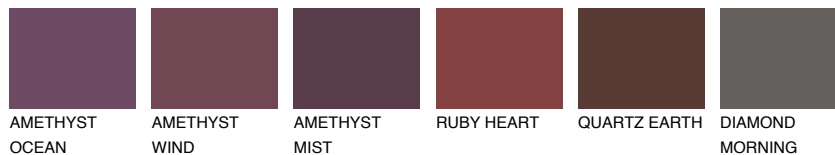

**GALICIA3 GL3**☀ 42%   **TSR 40%****Соодветна нијанса****COLOURS OF NATURE ПАЛЕТА****ПАЛЕТА НА ИНТЕНЗИВНИ БОИ**

За повеќе информации за малтери и бои, посетете

[www.ceresit.mk](http://www.ceresit.mk)

Презентираните нијанси се однесуваат на малтери и бои што ги нуди Ceresit. Поради употребата на дигитални техники, презентираниите бои можеби не ги претставуваат оригиналните, па затоа не можат да се сметаат за сигурна презентација на бои. Препорачуваме да ги проверите автентичните тон карти на Ceresit.