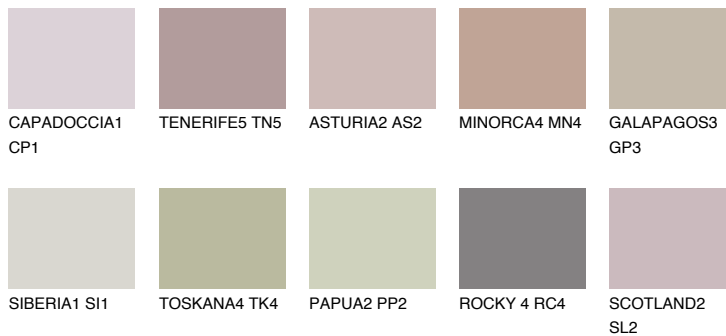

**GALICIA3 GL3**☀ 42%   **TSR 40%****Соодветна нијанса****COLOURS OF NATURE ПАЛЕТА****ПАЛЕТА НА ИНТЕНЗИВНИ БОИ**

За повеќе информации за малтери и бои, посетете

[www.ceresit.mk](http://www.ceresit.mk)

Презентираните нијанси се однесуваат на малтери и бои што ги нуди Ceresit. Поради употребата на дигитални техники, презентираниите бои можеби не ги претставуваат оригиналните, па затоа не можат да се сметаат за сигурна презентација на бои. Препорачуваме да ги проверите автентичните тон карти на Ceresit.