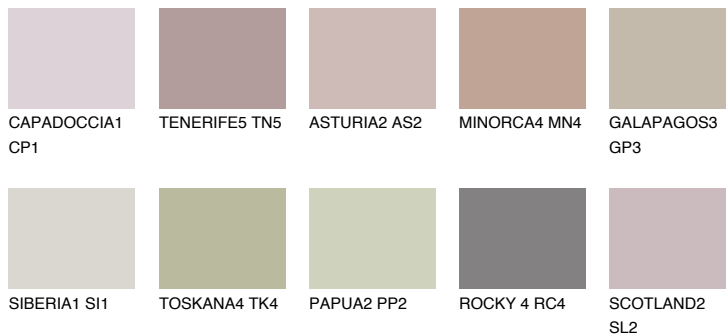

**GALICIA3 GL3**42% **TSR** 40%**Соодветна нијанса****COLOURS OF NATURE ПАЛЕТА****ПАЛЕТА НА ИНТЕНЗИВНИ БОИ**

За повеќе информации за малтери и бои, посетете

[www.ceresit.mk](http://www.ceresit.mk)

Презентираните нијанси се однесуваат на малтери и бои што ги нуди Ceresit. Поради употребата на дигитални техники, презентираниите бои можеби не ги претставуваат оригиналните, па затоа не можат да се сметаат за сигурна презентација на бои. Препорачуваме да ги проверите автентичните тон карти на Ceresit.